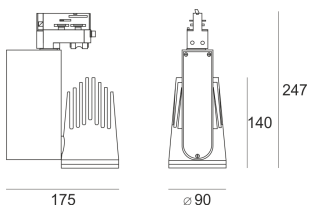

RIVAGO LED 5.0/15/4.0K BIAŁY

Reflektor LED'owy, ruchomy, przeznaczony do montażu na szynoprzewodzie LS3. Przeznaczony do oświetlenia akcentującego. Obudowa wykonana z aluminium pomalowanego proszkowo na kolor biały. Odbłyśnik wykonany z aluminium. Źródło światła dodatkowo przesłonięte szybą UV-Protect.

- IP: 20
- Barwa światła: 3500-4000, Zimna
- Strumień świetlny oprawy: 3918 lm

Nazwa	Kod	Kolor	Zasilanie	Moc	Typ źródła światła	Strumień świetlny oprawy	Temperatura barwowa
RIVAGO LED 5.0/15/4.0K BIAŁY		BIAŁY	230V	44,7	LED	3918 lm	4000K