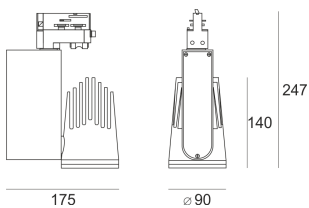

RIVAGO LED 5.0/15/4.0K BIAŁY

Reflektor LED'owy, ruchomy, przeznaczony do montażu na szynoprzewodzie LS3. Przeznaczony do oświetlenia akcentującego. Obudowa wykonana z aluminium pomalowanego proszkowo na kolor biały. Odbłyśnik wykonany z aluminium. Źródło światła dodatkowo przesłonięte szybą UV-Protect.

- IP: 20
- Barwa światła: 3500-4000, Zimna
- Strumień świetlny oprawy: 3918 lm

Nazwa	Kod	Kolor	Zasilanie	Moc	Typ źródła światła	Strumień świetlny oprawy	Temperatura barwowa
RIVAGO LED 5.0/15/4.0K BIAŁY		BIAŁY	230V	44,7	LED	3918 lm	4000K