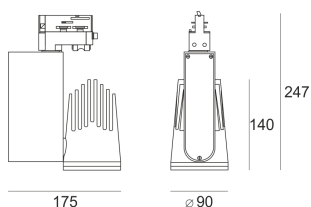

## RIVAGO LED 5.0/15/4.0K GREEN BIAŁY

Reflektor LED'owy, ruchomy, przeznaczony do montażu na szynoprzewodzie LS3. Przeznaczony do oświetlenia akcentującego. Obudowa wykonana z aluminium pomalowanego proszkowo na kolor biały. Odbłyśnik wykonany z aluminium. Źródło światła dodatkowo przesłonięte szybą UV-Protect.

- IP: 20
- Barwa światła: 3500-4000, Zimna
- Strumień świetlny oprawy: 3520 lm

Nazwa	Kod	Kolor	Zasilanie	Moc	Typ źródła światła	Strumień świetlny oprawy	Temperatura barwowa
<a href="#">RIVAGO LED 5.0/15/4.0K GREEN BIAŁY</a>		BIAŁY	230V	38,5	LED	3520 lm	4000K