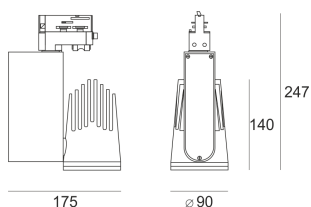

RIVAGO LED 5.0/15/4.0K GREEN BIAŁY

Reflektor LED'owy, ruchomy, przeznaczony do montażu na szynoprzewodzie LS3. Przeznaczony do oświetlenia akcentującego. Obudowa wykonana z aluminium pomalowanego proszkowo na kolor biały. Odbłyśnik wykonany z aluminium. Źródło światła dodatkowo przesłonięte szybą UV-Protect.

- IP: 20
- Barwa światła: 3500-4000, Zimna
- Strumień świetlny oprawy: 3520 lm

Nazwa	Kod	Kolor	Zasilanie	Moc	Typ źródła światła	Strumień świetlny oprawy	Temperatura barwowa
RIVAGO LED 5.0/15/4.0K GREEN BIAŁY		BIAŁY	230V	38,5	LED	3520 lm	4000K