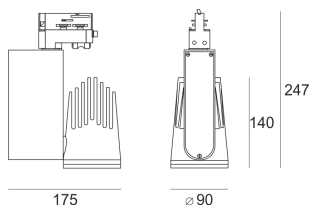

RIVAGO LED 5.0/24/3.0K BIAŁY

Reflektor LED'owy, ruchomy, przeznaczony do montażu na szynoprzewodzie. Przeznaczony do oświetlenia akcentującego. Obudowa wykonana z aluminium pomalowanego proszkowo na kolor biały.

- IP: 20
- Barwa światła: 2700-3500
- Strumień świetlny oprawy: 3918 lm

Nazwa	Kod	Kolor	Zasilanie	Moc	Typ źródła światła	Strumień świetlny oprawy	Temperatura barwowa
RIVAGO LED 5.0/24/3.0K BIAŁY		BIAŁY	230V	44,2	LED	3918 lm	3000K