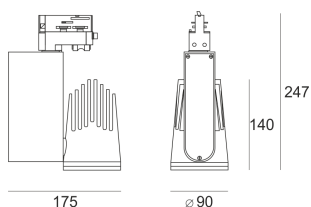

RIVAGO LED 5.0/24/3.0K BIAŁY

Reflektor LED'owy, ruchomy, przeznaczony do montażu na szynoprzewodzie. Przeznaczony do oświetlenia akcentującego. Obudowa wykonana z aluminium pomalowanego proszkowo na kolor biały.

- IP: 20
- Barwa światła: 2700-3500
- Strumień świetlny oprawy: 3918 lm

Nazwa	Kod	Kolor	Zasilanie	Moc	Typ źródła światła	Strumień świetlny oprawy	Temperatura barwowa
RIVAGO LED 5.0/24/3.0K BIAŁY		BIAŁY	230V	44,2	LED	3918 lm	3000K