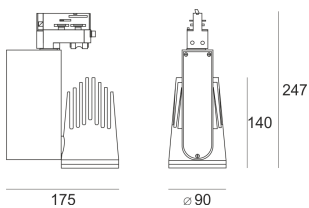

RIVAGO LED 5.0/24/3.0K GREEN BIAŁY

Reflektor LED'owy, ruchomy, przeznaczony do montażu na szynoprzewodzie. Przeznaczony do oświetlenia akcentującego. Obudowa wykonana z aluminium pomalowanego proszkowo na kolor biały.

- IP: 20
- Barwa światła: 2700-3500
- Strumień świetlny oprawy: 3525 lm

Nazwa	Kod	Kolor	Zasilanie	Moc	Typ źródła światła	Strumień świetlny oprawy	Temperatura barwowa
RIVAGO LED 5.0/24/3.0K GREEN BIAŁY		BIAŁY	230V	38	LED	3525 lm	3000K