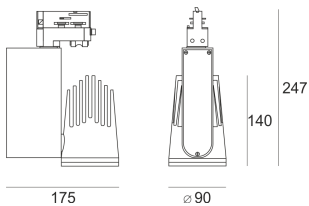

RIVAGO LED 5.0/24/3.0K GREEN BIAŁY

Reflektor LED'owy, ruchomy, przeznaczony do montażu na szynoprzewodzie. Przeznaczony do oświetlenia akcentującego. Obudowa wykonana z aluminium pomalowanego proszkowo na kolor biały.

- IP: 20
- Barwa światła: 2700-3500
- Strumień świetlny oprawy: 3525 lm

Nazwa	Kod	Kolor	Zasilanie	Moc	Typ źródła światła	Strumień świetlny oprawy	Temperatura barwowa
RIVAGO LED 5.0/24/3.0K GREEN BIAŁY		BIAŁY	230V	38	LED	3525 lm	3000K