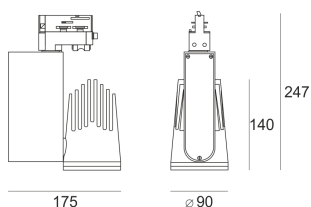

## RIVAGO LED 5.0/24/4.0K BIAŁY

Reflektor LED'owy, ruchomy, przeznaczony do montażu na szynoprzewodzie LS3. Przeznaczony do oświetlenia akcentującego. Obudowa wykonana z aluminium pomalowanego proszkowo na kolor biały. Odbłyśnik wykonany z aluminium. Źródło światła dodatkowo przesłonięte szybą UV-Protect.

- IP: 20
- Barwa światła: 3500-4000, Zimna
- Strumień świetlny oprawy: 4006 lm

Nazwa	Kod	Kolor	Zasilanie	Moc	Typ źródła światła	Strumień świetlny oprawy	Temperatura barwowa
<a href="#">RIVAGO LED 5.0/24/4.0K BIAŁY</a>		BIAŁY	230V	44,7	LED	4006 lm	4000K