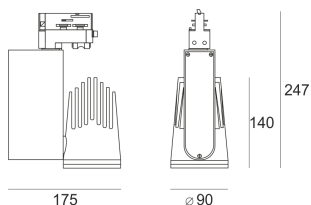

RIVAGO LED 5.0/24/4.0K BIAŁY

Reflektor LED'owy, ruchomy, przeznaczony do montażu na szynoprzewodzie LS3. Przeznaczony do oświetlenia akcentującego. Obudowa wykonana z aluminium pomalowanego proszkowo na kolor biały. Odbłyśnik wykonany z aluminium. Źródło światła dodatkowo przesłonięte szybą UV-Protect.

- IP: 20
- Barwa światła: 3500-4000, Zimna
- Strumień świetlny oprawy: 4006 lm

Nazwa	Kod	Kolor	Zasilanie	Moc	Typ źródła światła	Strumień świetlny oprawy	Temperatura barwowa
RIVAGO LED 5.0/24/4.0K BIAŁY		BIAŁY	230V	44,7	LED	4006 lm	4000K