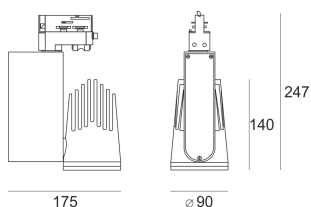

RIVAGO LED 5.0/24/4.0K BIAŁY

Reflektor LED'owy, ruchomy, przeznaczony do montażu na szynoprzewodzie LS3. Przeznaczony do oświetlenia akcentującego. Obudowa wykonana z aluminium pomalowanego proszkowo na kolor biały. Odbłyśnik wykonany z aluminium. Źródło światła dodatkowo przesłonięte szybą UV-Protect.

- IP: 20
- Barwa światła: 3500-4000, Zimna
- Strumień świetlny oprawy: 4006 lm

Nazwa	Kod	Kolor	Zasilanie	Moc	Typ źródła światła	Strumień świetlny oprawy	Temperatura barwowa
RIVAGO LED 5.0/24/4.0K BIAŁY		BIAŁY	230V	44,7	LED	4006 lm	4000K