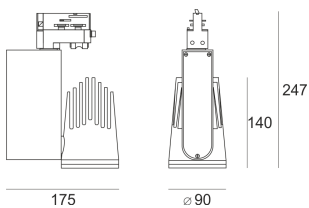

## RIVAGO LED 5.0/24/4.0K GREEN BIAŁY

Reflektor LED'owy, ruchomy, przeznaczony do montażu na szynoprzewodzie LS3. Przeznaczony do oświetlenia akcentującego. Obudowa wykonana z aluminium pomalowanego proszkowo na kolor biały. Odbłyśnik wykonany z aluminium. Źródło światła dodatkowo przesłonięte szybą UV-Protect.

- IP: 20
- Barwa światła: 3500-4000, Zimna
- Strumień świetlny oprawy: 3660 lm

Nazwa	Kod	Kolor	Zasilanie	Moc	Typ źródła światła	Strumień świetlny oprawy	Temperatura barwowa
<a href="#">RIVAGO LED 5.0/24/4.0K GREEN BIAŁY</a>		BIAŁY	230V	38,5	LED	3660 lm	4000K