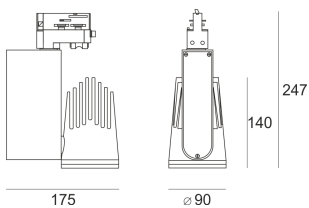

# RIVAGO LED 5.0/24/4.0K GREEN BIAŁY

Reflektor LED'owy, ruchomy, przeznaczony do montażu na szynoprzewodzie LS3. Przeznaczony do oświetlenia akcentującego. Obudowa wykonana z aluminium pomalowanego proszkowo na kolor biały. Odbłyśnik wykonany z aluminium. Źródło światła dodatkowo przesłonięte szybą UV-Protect.

- IP: 20
- Barwa światła: 3500-4000, Zimna
- Strumień świetlny oprawy: 3660 lm

Nazwa	Kod	Kolor	Zasilanie	Moc	Typ źródła światła	Strumień świetlny oprawy	Temperatura barwowa
<a href="#">RIVAGO LED 5.0/24/4.0K GREEN BIAŁY</a>		BIAŁY	230V	38,5	LED	3660 lm	4000K