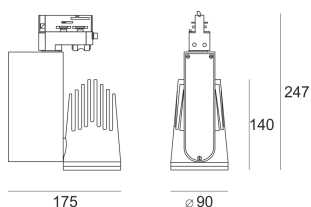

## RIVAGO LED 5.0/36/3.0K BIAŁY

Reflektor LED'owy, ruchomy, przeznaczony do montażu na szynoprzewodzie. Przeznaczony do oświetlenia akcentującego. Obudowa wykonana z aluminium pomalowanego proszkowo na kolor biały.

- IP: 20
- Barwa światła: 2700-3500
- Strumień świetlny oprawy: 3808 lm

Nazwa	Kod	Kolor	Zasilanie	Moc	Typ źródła światła	Strumień świetlny oprawy	Temperatura barwowa
<a href="#">RIVAGO LED 5.0/36/3.0K BIAŁY</a>		BIAŁY	230V	44,2	LED	3808 lm	3000K