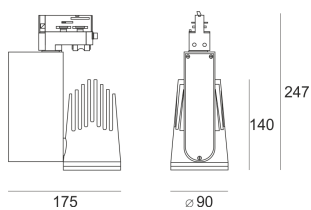

RIVAGO LED 5.0/36/3.0K BIAŁY

Reflektor LED'owy, ruchomy, przeznaczony do montażu na szynoprzewodzie. Przeznaczony do oświetlenia akcentującego. Obudowa wykonana z aluminium pomalowanego proszkowo na kolor biały.

- IP: 20
- Barwa światła: 2700-3500
- Strumień świetlny oprawy: 3808 lm

Nazwa	Kod	Kolor	Zasilanie	Moc	Typ źródła światła	Strumień świetlny oprawy	Temperatura barwowa
RIVAGO LED 5.0/36/3.0K BIAŁY		BIAŁY	230V	44,2	LED	3808 lm	3000K