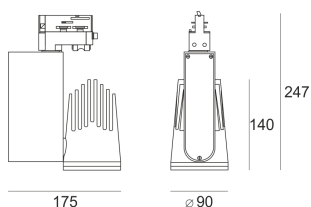

RIVAGO LED 5.0/36/4.0K BIAŁY

Reflektor LED'owy, ruchomy, przeznaczony do montażu na szynoprzewodzie LS3. Przeznaczony do oświetlenia akcentującego. Obudowa wykonana z aluminium pomalowanego proszkowo na kolor biały. Odbłyśnik wykonany z aluminium. Źródło światła dodatkowo przesłonięte szybą UV-Protect.

- IP: 20
- Barwa światła: 3500-4000, Zimna
- Strumień świetlny oprawy: 3918 lm

Nazwa	Kod	Kolor	Zasilanie	Moc	Typ źródła światła	Strumień świetlny oprawy	Temperatura barwowa
RIVAGO LED 5.0/36/4.0K BIAŁY		BIAŁY	230V	44,7	LED	3918 lm	4000K