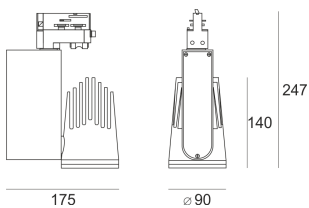

RIVAGO LED 5.0/36/4.0K BIAŁY

Reflektor LED'owy, ruchomy, przeznaczony do montażu na szynoprzewodzie LS3. Przeznaczony do oświetlenia akcentującego. Obudowa wykonana z aluminium pomalowanego proszkowo na kolor biały. Odbłyśnik wykonany z aluminium. Źródło światła dodatkowo przesłonięte szybą UV-Protect.

- IP: 20
- Barwa światła: 3500-4000, Zimna
- Strumień świetlny oprawy: 3918 lm

Nazwa	Kod	Kolor	Zasilanie	Moc	Typ źródła światła	Strumień świetlny oprawy	Temperatura barwowa
RIVAGO LED 5.0/36/4.0K BIAŁY		BIAŁY	230V	44,7	LED	3918 lm	4000K