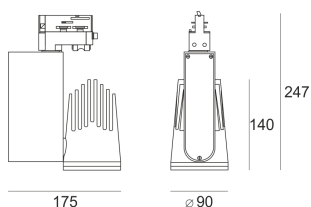

RIVAGO LED 5.0/36/4.0K GREEN BIAŁY

Reflektor LED'owy, ruchomy, przeznaczony do montażu na szynoprzewodzie LS3. Przeznaczony do oświetlenia akcentującego. Obudowa wykonana z aluminium pomalowanego proszkowo na kolor biały. Odbłyśnik wykonany z aluminium. Źródło światła dodatkowo przesłonięte szybą UV-Protect.

- IP: 20
- Barwa światła: 3500-4000, Zimna
- Strumień świetlny oprawy: 3425 lm

Nazwa	Kod	Kolor	Zasilanie	Moc	Typ źródła światła	Strumień świetlny oprawy	Temperatura barwowa
RIVAGO LED 5.0/36/4.0K GREEN BIAŁY		BIAŁY	230V	38,5	LED	3425 lm	4000K