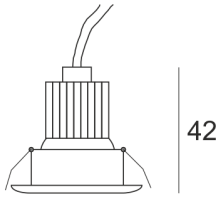

RONDI 23 AS

— C0-C180 C90-C270

Niewielka oprawa LED'owa, uchylna, montowana w stropie podwieszanym. Przeznaczona do oświetlenia akcentującego. Obudowa wykonana z aluminium szczotkowanego. Klasa efektywności energetycznej: W skład oprawy wchodzi wbudowane lampy LED w klasie EEI: A; A+; A++.

Nie można wymieniać lampy w oprawie.

- IP: 20
- Barwa światła: 2700-3500
- Strumień świetlny oprawy: 77 lm

Nazwa	Kod	Kolor	Zasilanie	Moc	Typ źródła światła	Strumień świetlny oprawy	Temperatura barwowa
RONDI_23_AS	1103685	AS	700mA	1x2,4W	LED	77 lm	3000K