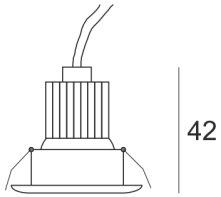

RONDI 23 AS

— C0-C180 ····· C90-C270

Niewielka oprawa LED'owa, uchylna, montowana w stropie podwieszanym. Przeznaczona do oświetlenia akcentującego. Obudowa wykonana z aluminium szczotkowanego. Klasa efektywności energetycznej: W skład oprawy wchodzi wbudowane lampy LED w klasie EEI: A; A+; A++.

Nie można wymieniać lampy w oprawie.

- IP: 20
- Barwa światła: 2700-3500
- Strumień świetlny oprawy: 77 lm

Nazwa	Kod	Kolor	Zasilanie	Moc	Typ źródła światła	Strumień świetlny oprawy	Temperatura barwowa
RONDI_23_AS	1103685	AS	700mA	1x2,4W	LED	77 lm	3000K