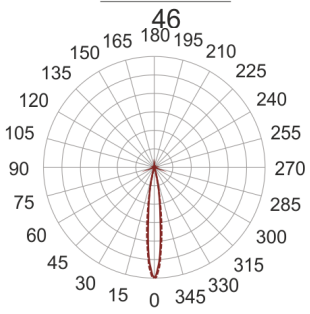

RONDI 23 AS

— C0-C180 ····· C90-C270

Niewielka oprawa LED'owa, uchylna, montowana w stropie podwieszanym. Przeznaczona do oświetlenia akcentującego. Obudowa wykonana z aluminium szczotkowanego. Klasa efektywności energetycznej: W skład oprawy wchodzi wbudowane lampy LED w klasie EEI: A; A+; A++.

Nie można wymieniać lampy w oprawie.

- IP: 20
- Barwa światła: 2700-3500
- Strumień świetlny oprawy: 77 lm

Nazwa	Kod	Kolor	Zasilanie	Moc	Typ źródła światła	Strumień świetlny oprawy	Temperatura barwowa
RONDI_23_AS	1103685	AS	700mA	1x2,4W	LED	77 lm	3000K