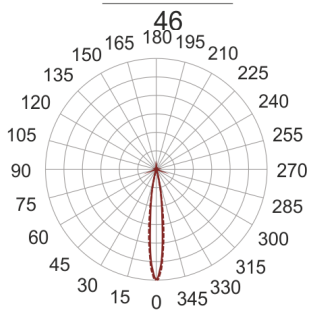

RONDI 23 AS

— C0-C180 C90-C270

Niewielka oprawa LED'owa, uchylna, montowana w stropie podwieszanym. Przeznaczona do oświetlenia akcentującego. Obudowa wykonana z aluminium szczotkowanego. Klasa efektywności energetycznej: W skład oprawy wchodzi wbudowane lampy LED w klasie EEI: A; A+; A++.

Nie można wymieniać lampy w oprawie.

- IP: 20
- Barwa światła: 2700-3500
- Strumień świetlny oprawy: 77 lm

Nazwa	Kod	Kolor	Zasilanie	Moc	Typ źródła światła	Strumień świetlny oprawy	Temperatura barwowa
RONDI_23_AS	1103685	AS	700mA	1x2,4W	LED	77 lm	3000K