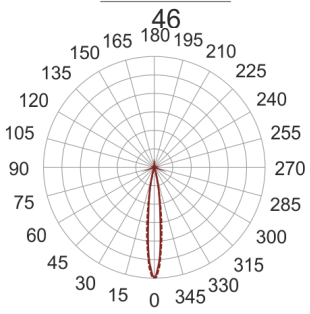

RONDI 23 AS

— C0-C180 C90-C270

Niewielka oprawa LED'owa, uchylna, montowana w stropie podwieszanym. Przeznaczona do oświetlenia akcentującego. Obudowa wykonana z aluminium szczotkowanego. Klasa efektywności energetycznej: W skład oprawy wchodzi wbudowane lampy LED w klasie EEI: A; A+; A++.

Nie można wymieniać lampy w oprawie.

- IP: 20
- Barwa światła: 2700-3500
- Strumień świetlny oprawy: 77 lm

Nazwa	Kod	Kolor	Zasilanie	Moc	Typ źródła światła	Strumień świetlny oprawy	Temperatura barwowa
RONDI_23_AS	1103685	AS	700mA	1x2,4W	LED	77 lm	3000K