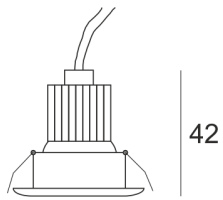

RONDI 23 AS

— C0-C180 C90-C270

Niewielka oprawa LED'owa, uchylna, montowana w stropie podwieszanym. Przeznaczona do oświetlenia akcentującego. Obudowa wykonana z aluminium szczotkowanego. Klasa efektywności energetycznej: W skład oprawy wchodzi wbudowane lampy LED w klasie EEI: A; A+; A++.

Nie można wymieniać lampy w oprawie.

- IP: 20
- Barwa światła: 2700-3500
- Strumień świetlny oprawy: 77 lm

Nazwa	Kod	Kolor	Zasilanie	Moc	Typ źródła światła	Strumień świetlny oprawy	Temperatura barwowa
RONDI_23_AS	1103685	AS	700mA	1x2,4W	LED	77 lm	3000K