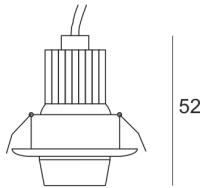

RONDI 33 AS

— C0-C180 - - - - C90-C270

Niewielka oprawa LED'owa, uchylna, montowana w

stropie podwieszanym. Przeznaczona do oświetlenia akcentującego. Obudowa wykonana z aluminium szczotkowanego. Klasa efektywności energetycznej: W skład oprawy wchodzi wbudowane lampy LED w klasie EEL: A; A+; A++.

Nie można wymieniać lampy w oprawie.

- IP: 20
- Barwa światła: 2700-3500
- Strumień świetlny oprawy: 77 lm

Nazwa	Kod	Kolor	Zasilanie	Moc	Typ źródła światła	Strumień świetlny oprawy	Temperatura barwowa
RONDI_33_AS	1104685	AS	700mA	1x2,4W	LED	77 lm	3000K