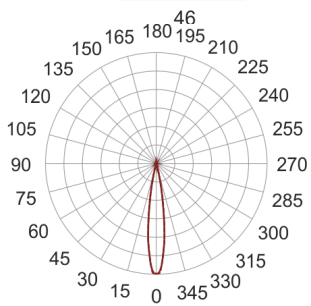

RONDI 33 AS

— C0-C180 - - - - C90-C270

Niewielka oprawa LED'owa, uchylna, montowana w

stropie podwieszanym. Przeznaczona do oświetlenia akcentującego. Obudowa wykonana z aluminium szczotkowanego. Klasa efektywności energetycznej: W skład oprawy wchodzi wbudowane lampy LED w klasie EEL: A; A+; A++.

Nie można wymieniać lampy w oprawie.

- IP: 20
- Barwa światła: 2700-3500
- Strumień świetlny oprawy: 77 lm

Nazwa	Kod	Kolor	Zasilanie	Moc	Typ źródła światła	Strumień świetlny oprawy	Temperatura barwowa
RONDI_33_AS	1104685	AS	700mA	1x2,4W	LED	77 lm	3000K