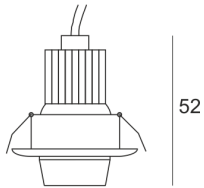

RONDI 33 AS

Niewielka oprawa LED'owa, uchylna, montowana w

stropie podwieszanym. Przeznaczona do oświetlenia akcentującego. Obudowa wykonana z aluminium szczotkowanego. Klasa efektywności energetycznej: W skład oprawy wchodzi wbudowane lampy LED w klasie EEL: A; A+; A++.

Nie można wymieniać lampy w oprawie.

- IP: 20
- Barwa światła: 2700-3500
- Strumień świetlny oprawy: 77 lm

| Nazwa | Kod | Kolor | Zasilanie | Moc | Typ źródła światła | Strumień świetlny oprawy | Temperatura barwowa |
|-----------------------------|---------|-------|-----------|--------|--------------------|--------------------------|---------------------|
| RONDI_33_AS | 1104685 | AS | 700mA | 1x2,4W | LED | 77 lm | 3000K |