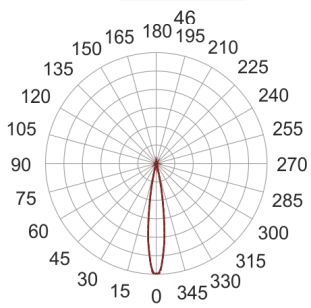

RONDI 33 AS

Niewielka oprawa LED'owa, uchylna, montowana w

stropie podwieszanym. Przeznaczona do oświetlenia akcentującego. Obudowa wykonana z aluminium szczotkowanego. Klasa efektywności energetycznej: W skład oprawy wchodzi wbudowane lampy LED w klasie EEL: A; A+; A++.

Nie można wymieniać lampy w oprawie.

- IP: 20
- Barwa światła: 2700-3500
- Strumień świetlny oprawy: 77 lm

| Nazwa | Kod | Kolor | Zasilanie | Moc | Typ źródła światła | Strumień świetlny oprawy | Temperatura barwowa |
|-----------------------------|---------|-------|-----------|--------|--------------------|--------------------------|---------------------|
| RONDI_33_AS | 1104685 | AS | 700mA | 1x2,4W | LED | 77 lm | 3000K |