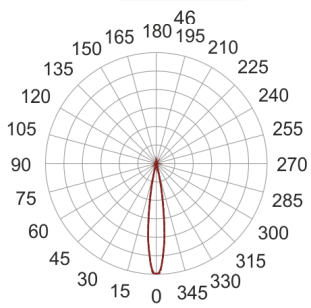

RONDI 33 AS

— C0-C180 - - - - C90-C270

Niewielka oprawa LED'owa, uchylna, montowana w

stropie podwieszanym. Przeznaczona do oświetlenia akcentującego. Obudowa wykonana z aluminium szczotkowanego. Klasa efektywności energetycznej: W skład oprawy wchodzi wbudowane lampy LED w klasie EEL: A; A+; A++.

Nie można wymieniać lampy w oprawie.

- IP: 20
- Barwa światła: 2700-3500
- Strumień świetlny oprawy: 77 lm

Nazwa	Kod	Kolor	Zasilanie	Moc	Typ źródła światła	Strumień świetlny oprawy	Temperatura barwowa
RONDI_33_AS	1104685	AS	700mA	1x2,4W	LED	77 lm	3000K