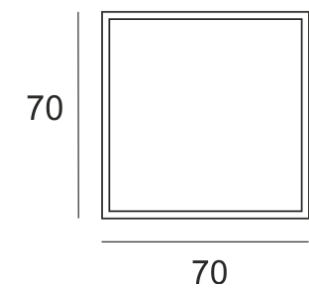

# RUGO N KW GU10 AS

---

Oprawa halogenowa lub LED'owa (retrofit),  
nastropowa. Przeznaczona do oświetlenia ogólnego i  
dekoracyjnego. Obudowa wykonana z aluminium,

pomalowana na kolor biały, szary lub czarny. Klasa efektywności energetycznej:

W oprawie można stosować źródła światła w klasie EEI: od E do A++.

- IP: 20
- Barwa światła:
- Strumień świetlny oprawy: lm

| Nazwa                                  | Kod     | Kolor | Zasilanie | Moc   | Typ źródła światła | Trzonek |
|--|---------|-------|-----------|-------|--------------------|---------|
| <a href="#">RUGO N.KW.<br/>GU10.AS</a> | 1806195 | SZARY | 230V      | 1x50W | QPAR16             | GU10    |