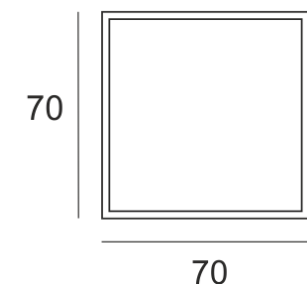

RUGO N KW GU10 AS

Oprawa halogenowa lub LED'owa (retrofit),
nastropowa. Przeznaczona do oświetlenia ogólnego i
dekoracyjnego. Obudowa wykonana z aluminium,

pomalowana na kolor biały, szary lub czarny. Klasa efektywności energetycznej: