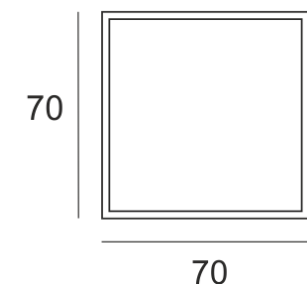

# RUGO N KW GU10 AS

---

Oprawa halogenowa lub LED'owa (retrofit),  
nastropowa. Przeznaczona do oświetlenia ogólnego i  
dekoracyjnego. Obudowa wykonana z aluminium,

pomalowana na kolor biały, szary lub czarny. Klasa efektywności energetycznej: