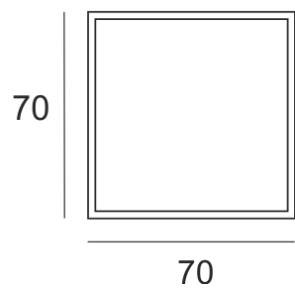

RUGO N KW GU10 AS

Oprawa halogenowa lub LED'owa (retrofit),
nastropowa. Przeznaczona do oświetlenia ogólnego i
dekoracyjnego. Obudowa wykonana z aluminium,

pomalowana na kolor biały, szary lub czarny. Klasa efektywności energetycznej: