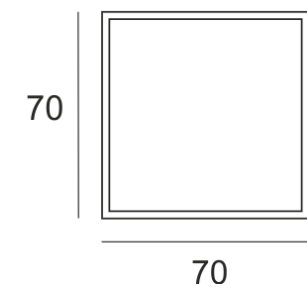

# RUGO N KW GU10 BIAŁY

---

Oprawa halogenowa lub LED'owa (retrofit),  
nastropowa. Przeznaczona do oświetlenia ogólnego i  
dekoracyjnego. Obudowa wykonana z aluminium,

pomalowana na kolor biały, szary lub czarny. Klasa efektywności energetycznej:

W oprawie można stosować źródła światła w klasie EEI: od E do A++.

- IP: 20
- Barwa światła:
- Strumień świetlny oprawy: lm

Nazwa	Kod	Kolor	Zasilanie	Moc	Typ źródła światła	Trzonek
<a href="#">RUGO N KW GU10 BIAŁY</a>	1806191	BIAŁY	230V	1x50W	QPAR16	GU10