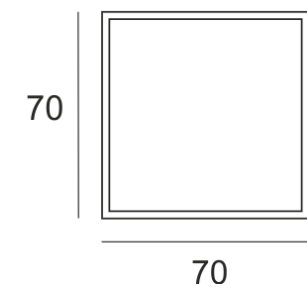

RUGO N KW GU10 BIAŁY

Oprawa halogenowa lub LED'owa (retrofit),
nastropowa. Przeznaczona do oświetlenia ogólnego i
dekoracyjnego. Obudowa wykonana z aluminium,

pomalowana na kolor biały, szary lub czarny. Klasa efektywności energetycznej: