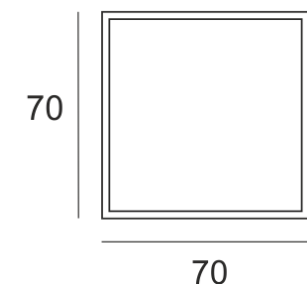

RUGO N KW GU10 CZARNY

Oprawa halogenowa lub LED'owa (retrofit),
nastropowa. Przeznaczona do oświetlenia ogólnego i
dekoracyjnego. Obudowa wykonana z aluminium,

pomalowana na kolor biały, szary lub czarny. Klasa efektywności energetycznej:

W oprawie można stosować źródła światła w klasie EEI: od E do A++.

- IP: 20
- Barwa światła:
- Strumień świetlny oprawy: lm

Nazwa	Kod	Kolor	Zasilanie	Moc	Typ źródła światła	Trzonek
RUGO N.KW. GU10. CZARNY	1806192	CZARNY	230V	1x50W	QPAR16	GU10