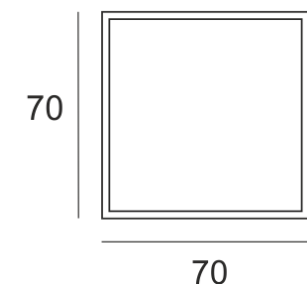

RUGO N KW GU10 CZARNY

Oprawa halogenowa lub LED'owa (retrofit),
nastropowa. Przeznaczona do oświetlenia ogólnego i
dekoracyjnego. Obudowa wykonana z aluminium,

pomalowana na kolor biały, szary lub czarny. Klasa efektywności energetycznej:

W oprawie można stosować źródła światła w klasie EEI: od E do A++.

- IP: 20
- Barwa światła:
- Strumień świetlny oprawy: lm

| Nazwa | Kod | Kolor | Zasilanie | Moc | Typ źródła światła | Trzonek |
|---|---------|--------|-----------|-------|--------------------|---------|
| RUGO N.KW. GU10. CZARNY | 1806192 | CZARNY | 230V | 1x50W | QPAR16 | GU10 |