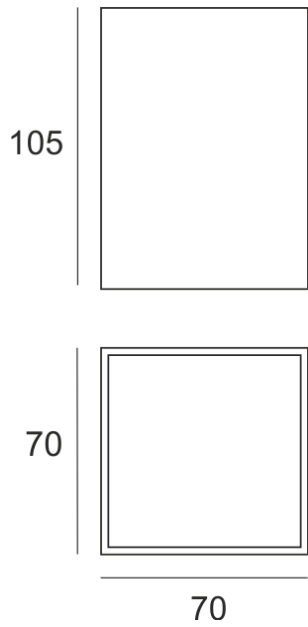

# RUGO N KW GU10 CZARNY

---

Oprawa halogenowa lub LED'owa (retrofit),  
nastropowa. Przeznaczona do oświetlenia ogólnego i  
dekoracyjnego. Obudowa wykonana z aluminium,

pomalowana na kolor biały, szary lub czarny. Klasa efektywności energetycznej:

W oprawie można stosować źródła światła w klasie EEI: od E do A++.

- IP: 20
- Barwa światła:
- Strumień świetlny oprawy: lm

Nazwa	Kod	Kolor	Zasilanie	Moc	Typ źródła światła	Trzonek
<a href="#">RUGO N.KW.</a> <a href="#">GU10.</a> <a href="#">CZARNY</a>	1806192	CZARNY	230V	1x50W	QPAR16	GU10