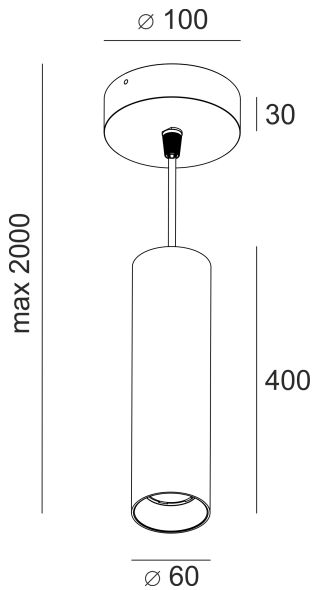

RUGO SLIM Z 400 CZARNY

Panel LED o wysokości 11,5mm, montowany w sufit modułowy 1200x600mm, przeznaczona do oświetlenia ogólnego wewnątrz pomieszczeń. Oprawa wykonana z aluminium pomalowanego na kolor biały. Źródło światła LED przesłonięte przesłoną opalizowaną. Klasa efektywności energetycznej:

W skład oprawy wchodzi wbudowane lampy LED w klasie EEI: A; A+; A++.

Nie można wymieniać lampy w oprawie.

- IP: 20
- Barwa światła: 2700-3500
- Strumień świetlny oprawy: 440 lm

| Nazwa | Kod | Kolor | Zasilanie | Moc | Typ źródła światła | Strumień świetlny oprawy | Temperatura barwowa |
|--|-----|--------|-----------|------|--------------------|--------------------------|---------------------|
| RUGO_SLIM_Z_400_CZARNY | | CZARNY | 230V | 4,6W | LED | 440 lm | 3000K |

Klasa efektywności energetycznej: W skład oprawy wchodzi wbudowane lampy LED w klasie EEI: A; A+; A++. Nie można wymieniać lampy w oprawie.