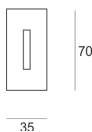

SLIMGO AS

— C0-C180 - - - - C90-C270

Oprawa LED'owa, dekoracyjna, stała, montowana w ścianie G/K lub ścianie pełnej za pośrednictwem puszki montażowej (puszka w komplecie). Przeznaczona do oświetlenia akcentującego. Obudowa wykonana z aluminium szczotkowanego lub pomalowana na kolor biały. Klasa efektywności energetycznej:

W skład oprawy wchodzi wbudowane lampy LED w klasie EEL: A; A+; A++.

Nie można wymieniać lampy w oprawie.

- IP: 20
- Barwa światła: 2700-3500
- Strumień świetlny oprawy: 37 lm

Nazwa	Kod	Kolor	Zasilanie	Moc	Typ źródła światła	Strumień świetlny oprawy	Temperatura barwowa
SLIMGO AS	2102685	AS	230V	4W	LED	37 lm	3000K