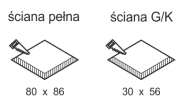

SLIMGO AS

— C0-C180 - - - - C90-C270

Oprawa LED'owa, dekoracyjna, stała, montowana w ścianie G/K lub ścianie pełnej za pośrednictwem puszki montażowej (puszka w komplecie). Przeznaczona do oświetlenia akcentującego. Obudowa wykonana z aluminium szczotkowanego lub pomalowana na kolor biały. Klasa efektywności energetycznej:

W skład oprawy wchodzi wbudowane lampy LED w klasie EEL: A; A+; A++.

Nie można wymieniać lampy w oprawie.

- IP: 20
- Barwa światła: 2700-3500
- Strumień świetlny oprawy: 37 lm

Nazwa	Kod	Kolor	Zasilanie	Moc	Typ źródła światła	Strumień świetlny oprawy	Temperatura barwowa
SLIMGO AS	2102685	AS	230V	4W	LED	37 lm	3000K