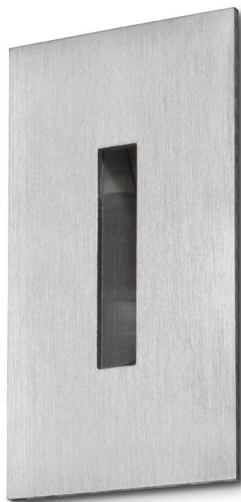

SLIMGO AS

— C0-C180 - - - - C90-C270

Oprawa LED'owa, dekoracyjna, stała, montowana w ścianie G/K lub ścianie pełnej za pośrednictwem puszki montażowej (puszka w komplecie). Przeznaczona do oświetlenia akcentującego. Obudowa wykonana z aluminium szczotkowanego lub pomalowana na kolor biały. Klasa efektywności energetycznej:

W skład oprawy wchodzi wbudowane lampy LED w klasie EEL: A; A+; A++.

Nie można wymieniać lampy w oprawie.

- IP: 20
- Barwa światła: 2700-3500
- Strumień świetlny oprawy: 37 lm

Nazwa	Kod	Kolor	Zasilanie	Moc	Typ źródła światła	Strumień świetlny oprawy	Temperatura barwowa
SLIMGO AS	2102685	AS	230V	4W	LED	37 lm	3000K

Klasa efektywności energetycznej: W skład oprawy wchodzi wbudowane lampy LED w klasie EEL: A; A+; A++. Nie można wymieniać lampy w oprawie.