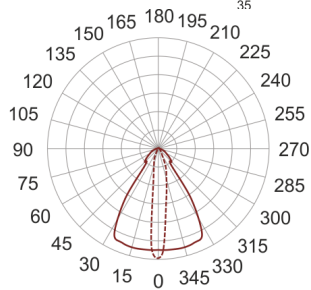

# SLIMGO AS

— C0-C180      - - - - C90-C270

Oprawa LED'owa, dekoracyjna, stała, montowana w ścianie G/K lub ścianie pełnej za pośrednictwem puszkii montażowej (puszka w komplecie). Przeznaczona do oświetlenia akcentującego. Obudowa wykonana z aluminium szczotkowanego lub pomalowana na kolor biały. Klasa efektywności energetycznej:

W skład oprawy wchodzi wbudowane lampy LED w klasie EEL: A; A+; A++.

Nie można wymieniać lampy w oprawie.

- IP: 20
- Barwa światła: 2700-3500
- Strumień świetlny oprawy: 37 lm

Nazwa	Kod	Kolor	Zasilanie	Moc	Typ źródła światła	Strumień świetlny oprawy	Temperatura barwowa
<a href="#">SLIMGO AS</a>	2102685	AS	230V	4W	LED	37 lm	3000K