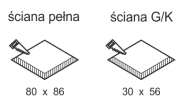

# SLIMGO AS

— C0-C180      - - - - C90-C270

Oprawa LED'owa, dekoracyjna, stała, montowana w ścianie G/K lub ścianie pełnej za pośrednictwem puszkii montażowej (puszka w komplecie). Przeznaczona do oświetlenia akcentującego. Obudowa wykonana z aluminium szczotkowanego lub pomalowana na kolor biały. Klasa efektywności energetycznej:

W skład oprawy wchodzi wbudowane lampy LED w klasie EEL: A; A+; A++.

Nie można wymieniać lampy w oprawie.

- IP: 20
- Barwa światła: 2700-3500
- Strumień świetlny oprawy: 37 lm

Nazwa	Kod	Kolor	Zasilanie	Moc	Typ źródła światła	Strumień świetlny oprawy	Temperatura barwowa
<a href="#">SLIMGO AS</a>	2102685	AS	230V	4W	LED	37 lm	3000K