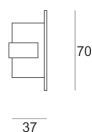

# SLIMGO AS

— C0-C180      - - - - C90-C270

Oprawa LED'owa, dekoracyjna, stała, montowana w ścianie G/K lub ścianie pełnej za pośrednictwem puszkii montażowej (puszka w komplecie). Przeznaczona do oświetlenia akcentującego. Obudowa wykonana z aluminium szczotkowanego lub pomalowana na kolor biały. Klasa efektywności energetycznej:

W skład oprawy wchodzi wbudowane lampy LED w klasie EEL: A; A+; A++.

Nie można wymieniać lampy w oprawie.

- IP: 20
- Barwa światła: 2700-3500
- Strumień świetlny oprawy: 37 lm

Nazwa	Kod	Kolor	Zasilanie	Moc	Typ źródła światła	Strumień świetlny oprawy	Temperatura barwowa
<a href="#">SLIMGO AS</a>	2102685	AS	230V	4W	LED	37 lm	3000K