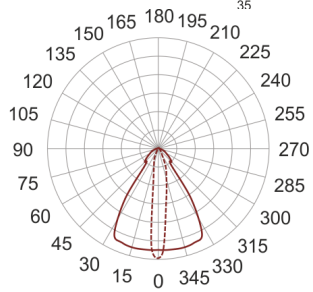

SLIMGO AS

— C0-C180 - - - - C90-C270

Oprawa LED'owa, dekoracyjna, stała, montowana w ścianie G/K lub ścianie pełnej za pośrednictwem puszki montażowej (puszka w komplecie). Przeznaczona do oświetlenia akcentującego. Obudowa wykonana z aluminium szczotkowanego lub pomalowana na kolor biały. Klasa efektywności energetycznej:

W skład oprawy wchodzi wbudowane lampy LED w klasie EEL: A; A+; A++.

Nie można wymieniać lampy w oprawie.

- IP: 20
- Barwa światła: 2700-3500
- Strumień świetlny oprawy: 37 lm

Nazwa	Kod	Kolor	Zasilanie	Moc	Typ źródła światła	Strumień świetlny oprawy	Temperatura barwowa
SLIMGO AS	2102685	AS	230V	4W	LED	37 lm	3000K