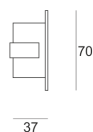

# SLIMGO AS

— C0-C180      - - - - C90-C270

Oprawa LED'owa, dekoracyjna, stała, montowana w ścianie G/K lub ścianie pełnej za pośrednictwem puszkii montażowej (puszka w komplecie). Przeznaczona do oświetlenia akcentującego. Obudowa wykonana z aluminium szczotkowanego lub pomalowana na kolor biały. Klasa efektywności energetycznej:

W skład oprawy wchodzi wbudowane lampy LED w klasie EEL: A; A+; A++.

Nie można wymieniać lampy w oprawie.

- IP: 20
- Barwa światła: 2700-3500
- Strumień świetlny oprawy: 37 lm

Nazwa	Kod	Kolor	Zasilanie	Moc	Typ źródła światła	Strumień świetlny oprawy	Temperatura barwowa
<a href="#">SLIMGO AS</a>	2102685	AS	230V	4W	LED	37 lm	3000K