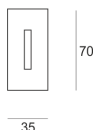

# SLIMGO AS

— C0-C180      - - - - C90-C270

Oprawa LED'owa, dekoracyjna, stała, montowana w ścianie G/K lub ścianie pełnej za pośrednictwem puszkii montażowej (puszka w komplecie). Przeznaczona do oświetlenia akcentującego. Obudowa wykonana z aluminium szczotkowanego lub pomalowana na kolor biały. Klasa efektywności energetycznej:

W skład oprawy wchodzi wbudowane lampy LED w klasie EEL: A; A+; A++.

Nie można wymieniać lampy w oprawie.

- IP: 20
- Barwa światła: 2700-3500
- Strumień świetlny oprawy: 37 lm

Nazwa	Kod	Kolor	Zasilanie	Moc	Typ źródła światła	Strumień świetlny oprawy	Temperatura barwowa
<a href="#">SLIMGO AS</a>	2102685	AS	230V	4W	LED	37 lm	3000K