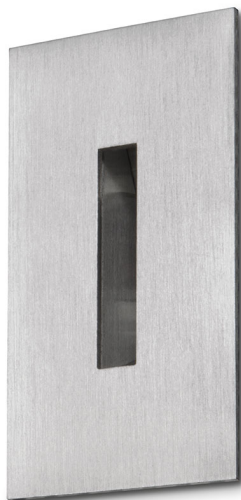

# SLIMGO AS

— C0-C180      - - - - C90-C270

Oprawa LED'owa, dekoracyjna, stała, montowana w ścianie G/K lub ścianie pełnej za pośrednictwem puszkii montażowej (puszka w komplecie). Przeznaczona do oświetlenia akcentującego. Obudowa wykonana z aluminium szczotkowanego lub pomalowana na kolor biały. Klasa efektywności energetycznej:

W skład oprawy wchodzi wbudowane lampy LED w klasie EEL: A; A+; A++.

Nie można wymieniać lampy w oprawie.

- IP: 20
- Barwa światła: 2700-3500
- Strumień świetlny oprawy: 37 lm

Nazwa	Kod	Kolor	Zasilanie	Moc	Typ źródła światła	Strumień świetlny oprawy	Temperatura barwowa
<a href="#">SLIMGO AS</a>	2102685	AS	230V	4W	LED	37 lm	3000K

Klasa efektywności energetycznej: W skład oprawy wchodzi wbudowane lampy LED w klasie EEL: A; A+; A++. Nie można wymieniać lampy w oprawie.