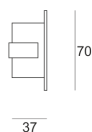

SLIMGO AS

— C0-C180 - - - - C90-C270

Oprawa LED'owa, dekoracyjna, stała, montowana w ścianie G/K lub ścianie pełnej za pośrednictwem puszki montażowej (puszka w komplecie). Przeznaczona do oświetlenia akcentującego. Obudowa wykonana z aluminium szczotkowanego lub pomalowana na kolor biały. Klasa efektywności energetycznej:

W skład oprawy wchodzi wbudowane lampy LED w klasie EEL: A; A+; A++.

Nie można wymieniać lampy w oprawie.

- IP: 20
- Barwa światła: 2700-3500
- Strumień świetlny oprawy: 37 lm

Nazwa	Kod	Kolor	Zasilanie	Moc	Typ źródła światła	Strumień świetlny oprawy	Temperatura barwowa
SLIMGO AS	2102685	AS	230V	4W	LED	37 lm	3000K