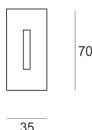

# SLIMGO AS

— C0-C180      - - - - C90-C270

Oprawa LED'owa, dekoracyjna, stała, montowana w ścianie G/K lub ścianie pełnej za pośrednictwem puszkii montażowej (puszka w komplecie). Przeznaczona do oświetlenia akcentującego. Obudowa wykonana z aluminium szczotkowanego lub pomalowana na kolor biały. Klasa efektywności energetycznej:

W skład oprawy wchodzi wbudowane lampy LED w klasie EEL: A; A+; A++.

Nie można wymieniać lampy w oprawie.

- IP: 20
- Barwa światła: 2700-3500
- Strumień świetlny oprawy: 37 lm

Nazwa	Kod	Kolor	Zasilanie	Moc	Typ źródła światła	Strumień świetlny oprawy	Temperatura barwowa
<a href="#">SLIMGO AS</a>	2102685	AS	230V	4W	LED	37 lm	3000K