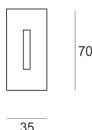

# SLIMGO BIAŁA

— C0-C180      - - - - C90-C270

Oprawa LED'owa, dekoracyjna, stała, montowana w ścianie G/K lub ścianie pełnej za pośrednictwem puszkii montażowej (puszka w komplecie). Przeznaczona do oświetlenia akcentującego. Obudowa wykonana z aluminium szczotkowanego lub pomalowana na kolor biały. Klasa efektywności energetycznej:

W skład oprawy wchodzi wbudowane lampy LED w klasie EEL: A; A+; A++.

Nie można wymieniać lampy w oprawie.

- IP: 20
- Barwa światła: 2700-3500
- Strumień świetlny oprawy: 37 lm

Nazwa	Kod	Kolor	Zasilanie	Moc	Typ źródła światła	Strumień świetlny oprawy	Temperatura barwowa
<a href="#">SLIMGO</a> <a href="#">BIAŁA</a>	2102681	BIAŁY	230V	4W	LED	37 lm	3000K