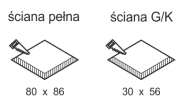

SLIMGO BIAŁA

— C0-C180 - - - - C90-C270

Oprawa LED'owa, dekoracyjna, stała, montowana w ścianie G/K lub ścianie pełnej za pośrednictwem puszkii montażowej (puszka w komplecie). Przeznaczona do oświetlenia akcentującego. Obudowa wykonana z aluminium szczotkowanego lub pomalowana na kolor biały. Klasa efektywności energetycznej:

W skład oprawy wchodzi wbudowane lampy LED w klasie EEL: A; A+; A++.

Nie można wymieniać lampy w oprawie.

- IP: 20
- Barwa światła: 2700-3500
- Strumień świetlny oprawy: 37 lm

Nazwa	Kod	Kolor	Zasilanie	Moc	Typ źródła światła	Strumień świetlny oprawy	Temperatura barwowa
SLIMGO BIAŁA	2102681	BIAŁY	230V	4W	LED	37 lm	3000K