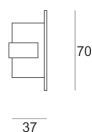

# SLIMGO BIAŁA

— C0-C180      - - - - C90-C270

Oprawa LED'owa, dekoracyjna, stała, montowana w ścianie G/K lub ścianie pełnej za pośrednictwem puszkii montażowej (puszka w komplecie). Przeznaczona do oświetlenia akcentującego. Obudowa wykonana z aluminium szczotkowanego lub pomalowana na kolor biały. Klasa efektywności energetycznej:

W skład oprawy wchodzi wbudowane lampy LED w klasie EEL: A; A+; A++.

Nie można wymieniać lampy w oprawie.

- IP: 20
- Barwa światła: 2700-3500
- Strumień świetlny oprawy: 37 lm

Nazwa	Kod	Kolor	Zasilanie	Moc	Typ źródła światła	Strumień świetlny oprawy	Temperatura barwowa
<a href="#">SLIMGO</a> <a href="#">BIAŁA</a>	2102681	BIAŁY	230V	4W	LED	37 lm	3000K