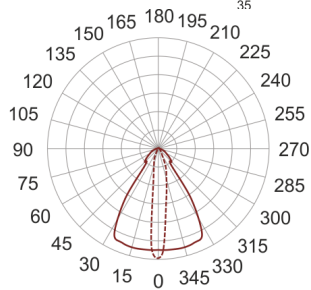

SLIMGO BIAŁA

— C0-C180 - - - - C90-C270

Oprawa LED'owa, dekoracyjna, stała, montowana w ścianie G/K lub ścianie pełnej za pośrednictwem puszkii montażowej (puszka w komplecie). Przeznaczona do oświetlenia akcentującego. Obudowa wykonana z aluminium szczotkowanego lub pomalowana na kolor biały. Klasa efektywności energetycznej:

W skład oprawy wchodzi wbudowane lampy LED w klasie EEL: A; A+; A++.

Nie można wymieniać lampy w oprawie.

- IP: 20
- Barwa światła: 2700-3500
- Strumień świetlny oprawy: 37 lm

Nazwa	Kod	Kolor	Zasilanie	Moc	Typ źródła światła	Strumień świetlny oprawy	Temperatura barwowa
SLIMGO BIAŁA	2102681	BIAŁY	230V	4W	LED	37 lm	3000K