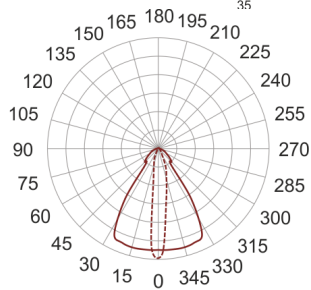

# SLIMGO BIAŁA

— C0-C180      - - - - C90-C270

Oprawa LED'owa, dekoracyjna, stała, montowana w ścianie G/K lub ścianie pełnej za pośrednictwem puszkii montażowej (puszka w komplecie). Przeznaczona do oświetlenia akcentującego. Obudowa wykonana z aluminium szczotkowanego lub pomalowana na kolor biały. Klasa efektywności energetycznej:

W skład oprawy wchodzi wbudowane lampy LED w klasie EEL: A; A+; A++.

Nie można wymieniać lampy w oprawie.

- IP: 20
- Barwa światła: 2700-3500
- Strumień świetlny oprawy: 37 lm

Nazwa	Kod	Kolor	Zasilanie	Moc	Typ źródła światła	Strumień świetlny oprawy	Temperatura barwowa
<a href="#">SLIMGO</a> <a href="#">BIAŁA</a>	2102681	BIAŁY	230V	4W	LED	37 lm	3000K