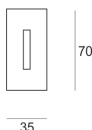

SLIMGO BIAŁA

— C0-C180 - - - - C90-C270

Oprawa LED'owa, dekoracyjna, stała, montowana w ścianie G/K lub ścianie pełnej za pośrednictwem puszkii montażowej (puszka w komplecie). Przeznaczona do oświetlenia akcentującego. Obudowa wykonana z aluminium szczotkowanego lub pomalowana na kolor biały. Klasa efektywności energetycznej:

W skład oprawy wchodzi wbudowane lampy LED w klasie EEL: A; A+; A++.

Nie można wymieniać lampy w oprawie.

- IP: 20
- Barwa światła: 2700-3500
- Strumień świetlny oprawy: 37 lm

Nazwa	Kod	Kolor	Zasilanie	Moc	Typ źródła światła	Strumień świetlny oprawy	Temperatura barwowa
SLIMGO BIAŁA	2102681	BIAŁY	230V	4W	LED	37 lm	3000K