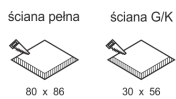

# SLIMGO BIAŁA

— C0-C180      - - - - C90-C270

Oprawa LED'owa, dekoracyjna, stała, montowana w ścianie G/K lub ścianie pełnej za pośrednictwem puszkii montażowej (puszka w komplecie). Przeznaczona do oświetlenia akcentującego. Obudowa wykonana z aluminium szczotkowanego lub pomalowana na kolor biały. Klasa efektywności energetycznej:

W skład oprawy wchodzi wbudowane lampy LED w klasie EEL: A; A+; A++.

Nie można wymieniać lampy w oprawie.

- IP: 20
- Barwa światła: 2700-3500
- Strumień świetlny oprawy: 37 lm

Nazwa	Kod	Kolor	Zasilanie	Moc	Typ źródła światła	Strumień świetlny oprawy	Temperatura barwowa
<a href="#">SLIMGO</a> <a href="#">BIAŁA</a>	2102681	BIAŁY	230V	4W	LED	37 lm	3000K