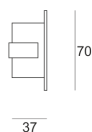

SLIMGO BIAŁA

— C0-C180 - - - - C90-C270

Oprawa LED'owa, dekoracyjna, stała, montowana w ścianie G/K lub ścianie pełnej za pośrednictwem puszkii montażowej (puszka w komplecie). Przeznaczona do oświetlenia akcentującego. Obudowa wykonana z aluminium szczotkowanego lub pomalowana na kolor biały. Klasa efektywności energetycznej:

W skład oprawy wchodzi wbudowane lampy LED w klasie EEL: A; A+; A++.

Nie można wymieniać lampy w oprawie.

- IP: 20
- Barwa światła: 2700-3500
- Strumień świetlny oprawy: 37 lm

Nazwa	Kod	Kolor	Zasilanie	Moc	Typ źródła światła	Strumień świetlny oprawy	Temperatura barwowa
SLIMGO BIAŁA	2102681	BIAŁY	230V	4W	LED	37 lm	3000K