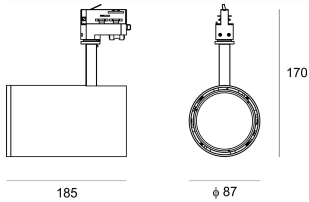

## SOTGO 87 LED 22/3.0K 36° BIAŁY

Reflektor LED'owy tubularny, ruchomy, przeznaczony do montażu na szynoprzewodzie. Przeznaczony do oświetlenia akcentującego. Obudowa wykonana z metalu pomalowanego proszkowo na kolor biały.

- IP: 20
- Barwa światła: 2700-3500
- Strumień świetlny oprawy: 2200 lm

Nazwa	Kod	Kolor	Zasilanie	Moc	Typ źródła światła	Strumień świetlny oprawy	Temperatura barwowa
<a href="#">SOTGO.87</a> <a href="#">LED.22/3.0K</a> <a href="#">36° BIAŁY</a>		BIAŁY	230V	25W	LED	2200 lm	3000K