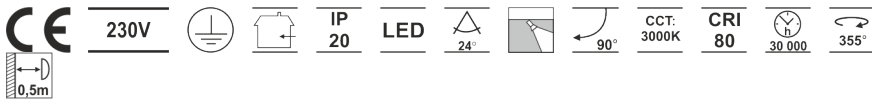

SOTGO 87 LED 22/3.0K 36° BIAŁY

Reflektor LED'owy tubularny, ruchomy, przeznaczony do montażu na szynoprzewodzie. Przeznaczony do oświetlenia akcentującego. Obudowa wykonana z metalu pomalowanego proszkowo na kolor biały.

- IP: 20
- Barwa światła: 2700-3500
- Strumień świetlny oprawy: 2200 lm

Nazwa	Kod	Kolor	Zasilanie	Moc	Typ źródła światła	Strumień świetlny oprawy	Temperatura barwowa
SOTGO.87 LED.22/3.0K 36° BIAŁY		BIAŁY	230V	25W	LED	2200 lm	3000K