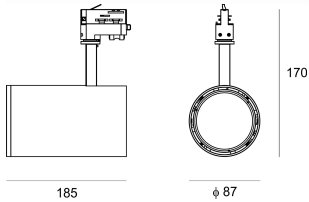

SOTGO 87 LED 22/3.0K 36° BIAŁY

Reflektor LED'owy tubularny, ruchomy, przeznaczony do montażu na szynoprzewodzie. Przeznaczony do oświetlenia akcentującego. Obudowa wykonana z metalu pomalowanego proszkowo na kolor biały.

- IP: 20
- Barwa światła: 2700-3500
- Strumień świetlny oprawy: 2200 lm

Nazwa	Kod	Kolor	Zasilanie	Moc	Typ źródła światła	Strumień świetlny oprawy	Temperatura barwowa
SOTGO.87 LED.22/3.0K 36° BIAŁY		BIAŁY	230V	25W	LED	2200 lm	3000K