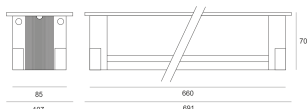

## SPIDER INCASSO LED 12,5W NW SZARY

Oprawa LED'owa, stała, szczelna. Przeznaczona do oświetlenia dekoracyjno-architektonicznego. Obudowa wykonana z aluminium pomalowanego na kolor szary. Źródło światła przesłonięte szybą.