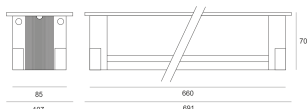

SPIDER INCASSO LED 12,5W NW SZARY

Oprawa LED'owa, stała, szczelna. Przeznaczona do oświetlenia dekoracyjno-architektonicznego. Obudowa wykonana z aluminium pomalowanego na kolor szary. Źródło światła przesłonięte szybą.