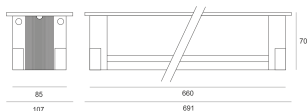

SPIDER INCASSO LED 12,5W WW SZARY

Oprawa LED'owa, stała, szczelna. Przeznaczona do oświetlenia dekoracyjno-architektonicznego. Obudowa wykonana z aluminium pomalowanego na kolor szary. Źródło światła przesłonięte szybą.