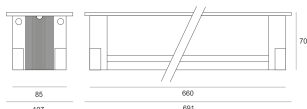

SPIDER INCASSO LED 12,5W WW SZARY

Oprawa LED'owa, stała, szczelna. Przeznaczona do oświetlenia dekoracyjno-architektonicznego. Obudowa wykonana z aluminium pomalowanego na kolor szary. Źródło światła przesłonięte szybą.