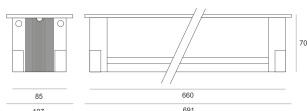

## SPIDER INCASSO LED 17,0W NW SZARY

Oprawa LED'owa, stała, szczelna. Przeznaczona do oświetlenia dekoracyjno-architektonicznego. Obudowa wykonana z aluminium pomalowanego na kolor szary. Źródło światła przesłonięte szybą.