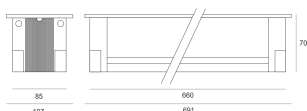

SPIDER INCASSO LED 17,0W NW SZARY

Oprawa LED'owa, stała, szczelna. Przeznaczona do oświetlenia dekoracyjno-architektonicznego. Obudowa wykonana z aluminium pomalowanego na kolor szary. Źródło światła przesłonięte szybą.