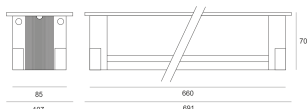

SPIDER INCASSO LED 17,0W WW SZARY

Oprawa LED'owa, stała, szczelna. Przeznaczona do oświetlenia dekoracyjno-architektonicznego. Obudowa wykonana z aluminium pomalowanego na kolor szary. Źródło światła przesłonięte szybą.