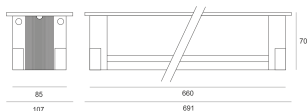

SPIDER INCASSO LED 17,0W WW SZARY

Oprawa LED'owa, stała, szczelna. Przeznaczona do oświetlenia dekoracyjno-architektonicznego. Obudowa wykonana z aluminium pomalowanego na kolor szary. Źródło światła przesłonięte szybą.