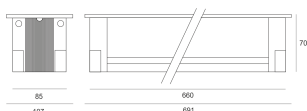

## SPIDER INCASSO LED 17,0W WW SZARY

Oprawa LED'owa, stała, szczelna. Przeznaczona do oświetlenia dekoracyjno-architektonicznego. Obudowa wykonana z aluminium pomalowanego na kolor szary. Źródło światła przesłonięte szybą.