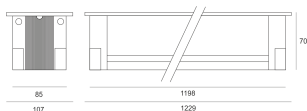

SPIDER INCASSO LED 33,6W NW 34° SZARY

Oprawa LED'owa, stała, szczelna. Przeznaczona do oświetlenia dekoracyjno-architektonicznego. Obudowa wykonana z aluminium pomalowanego na kolor szary. Źródło światła przesłonięte szybą.

- IP: 65
- Barwa światła: 3500-4000, Zimna
- Strumień świetlny oprawy: 3016 lm

Nazwa	Kod	Kolor	Zasilanie	Moc	Typ źródła światła	Strumień świetlny oprawy	Temperatura barwowa
SPIDER INCASSO LED 33,6W NW 34° SZARY	JAD582325705	SZARY	230V	33,6W	LED	3016 lm	4000K