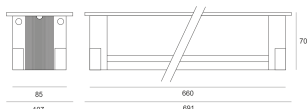

# SPIDER INCASSO LED 33,6W NW 5° SZARY

Oprawa LED'owa, stała, szczelna. Przeznaczona do oświetlenia dekoracyjno-architektonicznego. Obudowa wykonana z aluminium pomalowanego na kolor szary. Źródło światła przesłonięte szybą.

- IP: 65
- Barwa światła: 3500-4000, Zimna
- Strumień świetlny oprawy: 3016 lm

Nazwa	Kod	Kolor	Zasilanie	Moc	Typ źródła światła	Strumień świetlny oprawy	Temperatura barwowa
<a href="#">SPIDER INCASSO LED 33,6W NW 5° SZARY</a>	JAD582315705	SZARY	230V	33,6W	LED	3016 lm	4000K