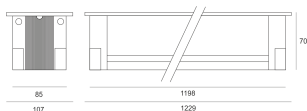

SPIDER INCASSO LED 33,6W WW 34° SZARY

Oprawa LED'owa, stała, szczelna. Przeznaczona do oświetlenia dekoracyjno-architektonicznego. Obudowa wykonana z aluminium pomalowanego na kolor szary. Źródło światła przesłonięte szybą.