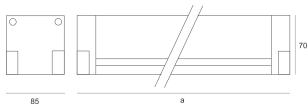

SPIDER LED 33,6W NW 34° SZARY

Oprawa LED'owa stała, szczelna. Przeznaczona do oświetlenia dekoracyjno-architektonicznego. Obudowa wykonana z aluminium pomalowanego na kolor szary. Źródło światła przestonięte szybą.