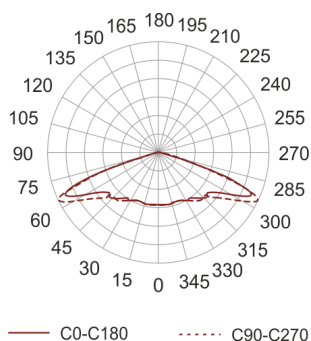

# SPILLO LED 28 NW 2CP ANTRACYT MATT

Zewnętrzna oprawa oświetleniowa o asymetrycznym rozsyłe światła, do montażu na słupie o średnicy od 60mm do 76mm. Obudowa wykonana z aluminium pomalowanego na kolor antracytowy matowy. Oprawa ściemnialna w systemie 1-10V.

- IP: 65
- Barwa światła: 3500-4000, Zimna
- Strumień świetlny oprawy: 3301 lm

Nazwa	Kod	Kolor	Zasilanie	Moc	Typ źródła światła	Strumień świetlny oprawy	Temperatura barwowa

<a href="#">SPILO-LED-28_NW_2CP</a> <a href="#">antracyt matt</a>	304024	ANTRACYT matt	230V	44W	LED	3301 lm	 GOLLAND® nowoczesne oświetlenie
--	--------	------------------	------	-----	-----	---------	---