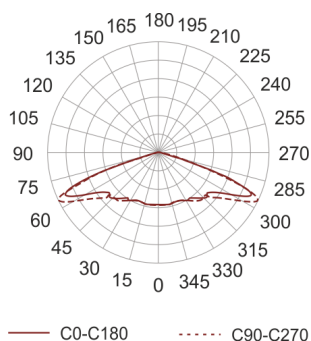

SPILLO LED 28 NW ANTRACYT MATT

Zewnętrzna oprawa oświetleniowa do montażu na słupie o średnicy od 60mm do 76mm. Obudowa wykonana z aluminium pomalowanego na kolor antracytowy matowy. Oprawa ściemnialna w systemie 1-10V.

- IP: 65
- Barwa światła: 3500-4000, Zimna
- Strumień świetlny oprawy: 3301 lm

Nazwa	Kod	Kolor	Zasilanie	Moc	Typ źródła światła	Strumień świetlny oprawy	Temperatura barwowa

SPILLO-LED-28_NW antracyt matt	303501	ANTRACYT matt	230V	44W	LED	3301 lm	 GOLLAND® nowoczesne oświetlenie
---	--------	------------------	------	-----	-----	---------	--