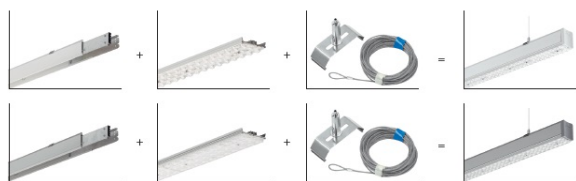

SYL-LINE GT3R 4K DALI DASY WH BIAŁY

71

— C0-C180 - - - - C90-C270

Oprawa przemysłowa, stała. Przeznaczona do oświetlenia ogólnego. Obudowa wykonana z aluminium pomalowanego na kolor biały lub szary. Dostępna z różnymi rodzajami układów optycznych i kloszy rozpraszających.

- IP: 20
- Barwa światła: 3500-4000, Zimna
- Strumień świetlny oprawy: 6535 lm

Nazwa	Kod	Kolor	Zasilanie	Moc	Typ źródła światła	Strumień świetlny oprawy	Temperatura barwowa
SYL-LINE GT3R 4K DALI DASY WH BIAŁY	42132	BIAŁY	230V	49W	LED	6535 lm	4000K