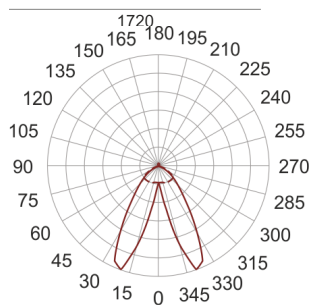

SYL-LINE GT3R 4K DALI DASY WH BIAŁY

71

— C0-C180 C90-C270

Oprawa przemysłowa, stała. Przeznaczona do oświetlenia ogólnego. Obudowa wykonana z aluminium pomalowanego na kolor biały lub szary. Dostępna z różnymi rodzajami układów optycznych i kloszy rozpraszających.

- IP: 20
- Barwa światła: 3500-4000, Zimna
- Strumień świetlny oprawy: 6535 lm

Nazwa	Kod	Kolor	Zasilanie	Moc	Typ źródła światła	Strumień świetlny oprawy	Temperatura barwowa
SYL-LINE GT3R 4K DALI DASY WH BIAŁY	42132	BIAŁY	230V	49W	LED	6535 lm	4000K