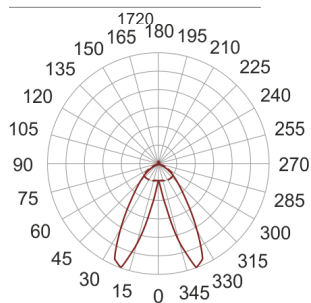

SYL-LINE GT3R 4K DALI DASY WH BIAŁY

71

— C0-C180 - - - - C90-C270

Oprawa przemysłowa, stała. Przeznaczona do oświetlenia ogólnego. Obudowa wykonana z aluminium pomalowanego na kolor biały lub szary. Dostępna z różnymi rodzajami układów optycznych i kloszy rozpraszających.

- IP: 20
- Barwa światła: 3500-4000, Zimna
- Strumień świetlny oprawy: 6535 lm

Nazwa	Kod	Kolor	Zasilanie	Moc	Typ źródła światła	Strumień świetlny oprawy	Temperatura barwowa
SYL-LINE GT3R 4K DALI DASY WH BIAŁY	42132	BIAŁY	230V	49W	LED	6535 lm	4000K