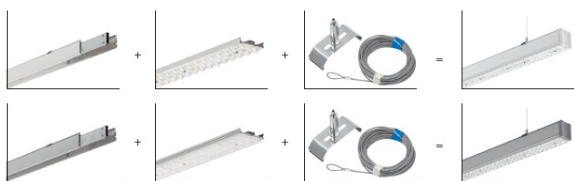

SYL-LINE GT3R 4K DALI DASY WH BIAŁY

71

— C0-C180 C90-C270

Oprawa przemysłowa, stała. Przeznaczona do oświetlenia ogólnego. Obudowa wykonana z aluminium pomalowanego na kolor biały lub szary. Dostępna z różnymi rodzajami układów optycznych i kloszy rozpraszających.

- IP: 20
- Barwa światła: 3500-4000, Zimna
- Strumień świetlny oprawy: 6535 lm

Nazwa	Kod	Kolor	Zasilanie	Moc	Typ źródła światła	Strumień świetlny oprawy	Temperatura barwowa
SYL-LINE GT3R 4K DALI DASY WH BIAŁY	42132	BIAŁY	230V	49W	LED	6535 lm	4000K