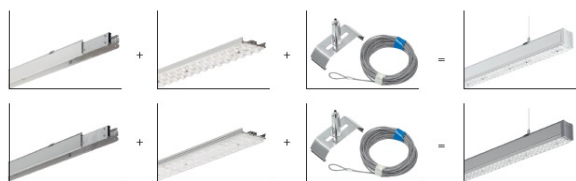

SYL-LINE GT3R 4K DALI DASY WH BIAŁY

71

— C0-C180 C90-C270

Oprawa przemysłowa, stała. Przeznaczona do oświetlenia ogólnego. Obudowa wykonana z aluminium pomalowanego na kolor biały lub szary. Dostępna z różnymi rodzajami układów optycznych i kloszy rozpraszających.

- IP: 20
- Barwa światła: 3500-4000, Zimna
- Strumień świetlny oprawy: 6535 lm

Nazwa	Kod	Kolor	Zasilanie	Moc	Typ źródła światła	Strumień świetlny oprawy	Temperatura barwowa
SYL-LINE GT3R 4K DALI DASY WH BIAŁY	42132	BIAŁY	230V	49W	LED	6535 lm	4000K