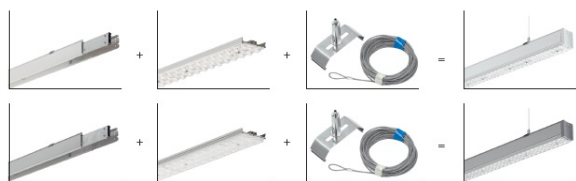

# SYL-LINE GT3R 4K DALI NR SI SZARY

71

— C0-C180    - - - - C90-C270

Oprawa przemysłowa, stała. Przeznaczona do oświetlenia ogólnego. Obudowa wykonana z aluminium pomalowanego na kolor biały lub szary. Dostępna z różnymi rodzajami układów optycznych i kloszy rozpraszających.

- IP: 20
- Barwa światła: 3500-4000, Zimna
- Strumień świetlny oprawy: 6476 lm

Nazwa	Kod	Kolor	Zasilanie	Moc	Typ źródła światła	Strumień świetlny oprawy	Temperatura barwowa
<a href="#">SYL-LINE GT3R 4K DALI NR SI SZARY</a>	42169	SZARY	230V	49W	LED	6476 lm	4000K