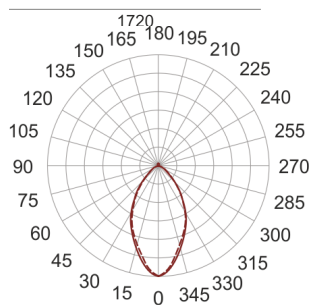

# SYL-LINE GT3R 4K DALI NR SI SZARY

71

— C0-C180    - - - - C90-C270

Oprawa przemysłowa, stała. Przeznaczona do oświetlenia ogólnego. Obudowa wykonana z aluminium pomalowanego na kolor biały lub szary. Dostępna z różnymi rodzajami układów optycznych i kloszy rozpraszających.

- IP: 20
- Barwa światła: 3500-4000, Zimna
- Strumień świetlny oprawy: 6476 lm

Nazwa	Kod	Kolor	Zasilanie	Moc	Typ źródła światła	Strumień świetlny oprawy	Temperatura barwowa
<a href="#">SYL-LINE GT3R 4K DALI NR SI SZARY</a>	42169	SZARY	230V	49W	LED	6476 lm	4000K