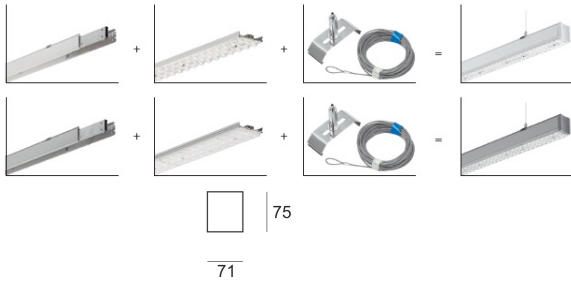

SYL-LINE GT3R 4K DALI NR WH BIAŁY

Oprawa przemysłowa, stała. Przeznaczona do oświetlenia ogólnego. Obudowa wykonana z aluminium pomalowanego na kolor biały lub szary. Dostępna z różnymi rodzajami układów optycznych i kloszy rozpraszających.

- IP: 20
- Barwa światła: 3500-4000, Zimna
- Strumień świetlny oprawy: 6476 lm

Nazwa	Kod	Kolor	Zasilanie	Moc	Typ źródła światła	Strumień świetlny oprawy	Temperatura barwowa
SYL-LINE GT3R 4K DALI NR WH BIAŁY	42131	BIAŁY	230V	49W	LED	6476 lm	4000K