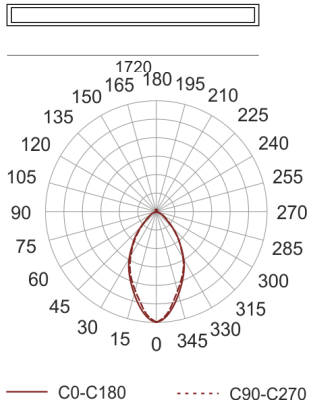

SYL-LINE GT3R 4K DALI NR WH BIAŁY

Oprawa przemysłowa, stała. Przeznaczona do oświetlenia ogólnego. Obudowa wykonana z aluminium pomalowanego na kolor biały lub szary. Dostępna z różnymi rodzajami układów optycznych i kloszy rozpraszających.

- IP: 20
- Barwa światła: 3500-4000, Zimna
- Strumień świetlny oprawy: 6476 lm

Nazwa	Kod	Kolor	Zasilanie	Moc	Typ źródła światła	Strumień świetlny oprawy	Temperatura barwowa
SYL-LINE GT3R 4K DALI NR WH BIAŁY	42131	BIAŁY	230V	49W	LED	6476 lm	4000K