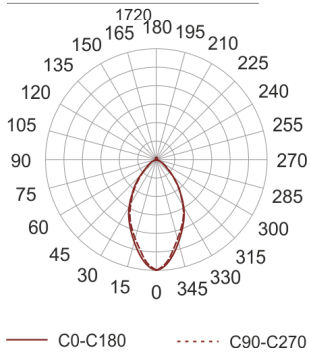

SYL-LINE GT3R 4K DALI NR WH BIAŁY

Oprawa przemysłowa, stała. Przeznaczona do oświetlenia ogólnego. Obudowa wykonana z aluminium pomalowanego na kolor biały lub szary. Dostępna z różnymi rodzajami układów optycznych i kloszy rozpraszających.

- IP: 20
- Barwa światła: 3500-4000, Zimna
- Strumień świetlny oprawy: 6476 lm

Nazwa	Kod	Kolor	Zasilanie	Moc	Typ źródła światła	Strumień świetlny oprawy	Temperatura barwowa
SYL-LINE GT3R 4K DALI NR WH BIAŁY	42131	BIAŁY	230V	49W	LED	6476 lm	4000K