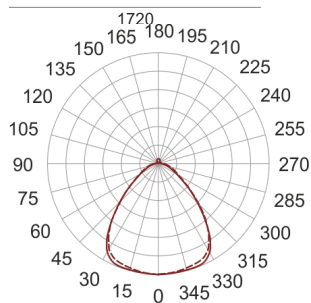

SYL-LINE GT3R 4K DALI WD SI SZARY

71

— C0-C180 - - - - C90-C270

Oprawa przemysłowa, stała. Przeznaczona do oświetlenia ogólnego. Obudowa wykonana z aluminium pomalowanego na kolor biały lub szary. Dostępna z różnymi rodzajami układów optycznych i kloszy rozpraszających.

- IP: 20
- Barwa światła: 3500-4000, Zimna
- Strumień świetlny oprawy: 6342 lm

Nazwa	Kod	Kolor	Zasilanie	Moc	Typ źródła światła	Strumień świetlny oprawy	Temperatura barwowa
SYL-LINE GT3R 4K DALI WD SI SZARY	42168	SZARY	230V	49W	LED	6342 lm	4000K