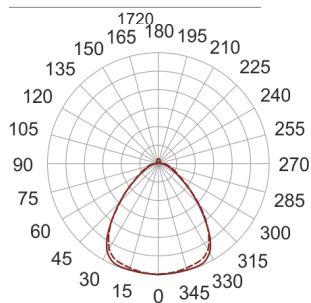

# SYL-LINE GT3R 4K DALI WD SI SZARY

71

— C0-C180    - - - C90-C270

Oprawa przemysłowa, stała. Przeznaczona do oświetlenia ogólnego. Obudowa wykonana z aluminium pomalowanego na kolor biały lub szary. Dostępna z różnymi rodzajami układów optycznych i kloszy rozpraszających.

- IP: 20
- Barwa światła: 3500-4000, Zimna
- Strumień świetlny oprawy: 6342 lm

Nazwa	Kod	Kolor	Zasilanie	Moc	Typ źródła światła	Strumień świetlny oprawy	Temperatura barwowa
<a href="#">SYL-LINE GT3R 4K DALI WD SI SZARY</a>	42168	SZARY	230V	49W	LED	6342 lm	4000K