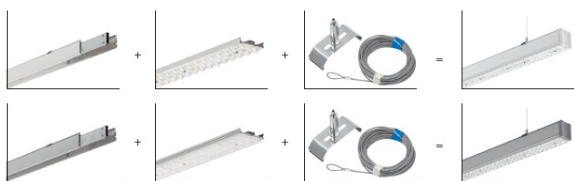

# SYL-LINE GT3R 4K DALI WD SI SZARY

71

— C0-C180    - - - C90-C270

Oprawa przemysłowa, stała. Przeznaczona do oświetlenia ogólnego. Obudowa wykonana z aluminium pomalowanego na kolor biały lub szary. Dostępna z różnymi rodzajami układów optycznych i kloszy rozpraszających.

- IP: 20
- Barwa światła: 3500-4000, Zimna
- Strumień świetlny oprawy: 6342 lm

Nazwa	Kod	Kolor	Zasilanie	Moc	Typ źródła światła	Strumień świetlny oprawy	Temperatura barwowa
<a href="#">SYL-LINE GT3R 4K DALI WD SI SZARY</a>	42168	SZARY	230V	49W	LED	6342 lm	4000K