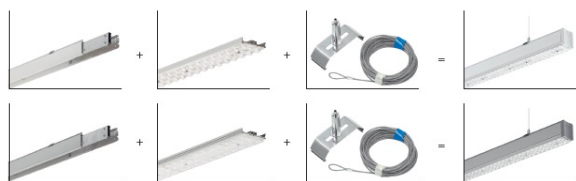

SYL-LINE GT3R 4K DALI WD SI SZARY

71

— C0-C180 - - - - C90-C270

Oprawa przemysłowa, stała. Przeznaczona do oświetlenia ogólnego. Obudowa wykonana z aluminium pomalowanego na kolor biały lub szary. Dostępna z różnymi rodzajami układów optycznych i kloszy rozpraszających.

- IP: 20
- Barwa światła: 3500-4000, Zimna
- Strumień świetlny oprawy: 6342 lm

Nazwa	Kod	Kolor	Zasilanie	Moc	Typ źródła światła	Strumień świetlny oprawy	Temperatura barwowa
SYL-LINE GT3R 4K DALI WD SI SZARY	42168	SZARY	230V	49W	LED	6342 lm	4000K