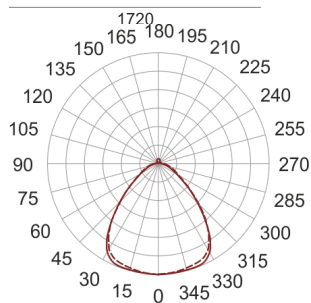

SYL-LINE GT3R 4K DALI WD WH BIAŁY

71

— C0-C180 - - - - C90-C270

Oprawa przemysłowa, stała. Przeznaczona do oświetlenia ogólnego. Obudowa wykonana z aluminium pomalowanego na kolor biały lub szary. Dostępna z różnymi rodzajami układów optycznych i kloszy rozpraszających.

- IP: 20
- Barwa światła: 3500-4000, Zimna
- Strumień świetlny oprawy: 6342 lm

Nazwa	Kod	Kolor	Zasilanie	Moc	Typ źródła światła	Strumień świetlny oprawy	Temperatura barwowa
SYL-LINE GT3R 4K DALI WD WH BIAŁY	42130	BIAŁY	230V	49W	LED	6342 lm	4000K