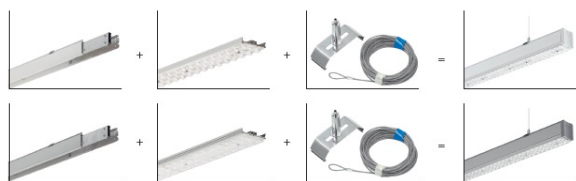

SYL-LINE GT3R 4K DALI WD WH BIAŁY

71

— C0-C180 - - - - C90-C270

Oprawa przemysłowa, stała. Przeznaczona do oświetlenia ogólnego. Obudowa wykonana z aluminium pomalowanego na kolor biały lub szary. Dostępna z różnymi rodzajami układów optycznych i kloszy rozpraszających.

- IP: 20
- Barwa światła: 3500-4000, Zimna
- Strumień świetlny oprawy: 6342 lm

Nazwa	Kod	Kolor	Zasilanie	Moc	Typ źródła światła	Strumień świetlny oprawy	Temperatura barwowa
SYL-LINE GT3R 4K DALI WD WH BIAŁY	42130	BIAŁY	230V	49W	LED	6342 lm	4000K