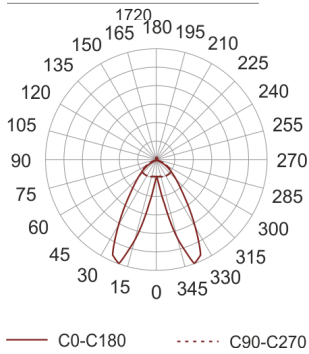

SYL-LINE GT3R 4K DASY SI SZARY

Oprawa przemysłowa, stała. Przeznaczona do oświetlenia ogólnego. Obudowa wykonana z aluminium pomalowanego na kolor biały lub szary. Dostępna z różnymi rodzajami układów optycznych i kloszy rozpraszających.

- IP: 20
- Barwa światła: 3500-4000, Zimna
- Strumień świetlny oprawy: 6535 lm

Nazwa	Kod	Kolor	Zasilanie	Moc	Typ źródła światła	Strumień świetlny oprawy	Temperatura barwowa
SYL-LINE GT3R 4K DASY SI SZARY	42152	SZARY	230V	49W	LED	6535 lm	4000K