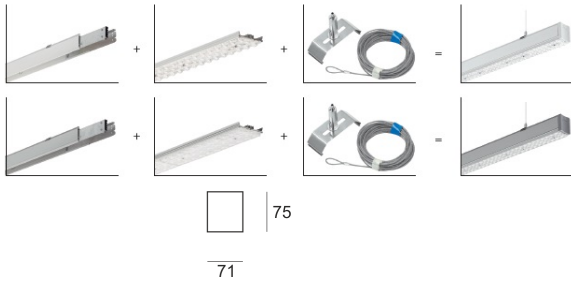

SYL-LINE GT3R 4K DASY SI SZARY

Oprawa przemysłowa, stała. Przeznaczona do oświetlenia ogólnego. Obudowa wykonana z aluminium pomalowanego na kolor biały lub szary. Dostępna z różnymi rodzajami układów optycznych i kloszy rozpraszających.

- IP: 20
- Barwa światła: 3500-4000, Zimna
- Strumień świetlny oprawy: 6535 lm

Nazwa	Kod	Kolor	Zasilanie	Moc	Typ źródła światła	Strumień świetlny oprawy	Temperatura barwowa
SYL-LINE GT3R 4K DASY SI SZARY	42152	SZARY	230V	49W	LED	6535 lm	4000K