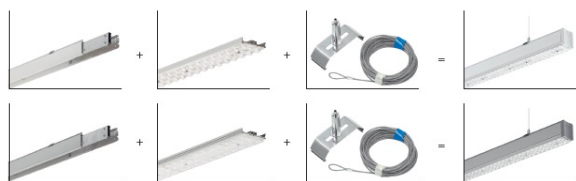

SYL-LINE GT3R 4K DASY WH BIAŁY

71

— C0-C180 - - - - C90-C270

Oprawa przemysłowa, stała. Przeznaczona do oświetlenia ogólnego. Obudowa wykonana z aluminium pomalowanego na kolor biały lub szary. Dostępna z różnymi rodzajami układów optycznych i kloszy rozpraszających.

- IP: 20
- Barwa światła: 3500-4000, Zimna
- Strumień świetlny oprawy: 6535 lm

Nazwa	Kod	Kolor	Zasilanie	Moc	Typ źródła światła	Strumień świetlny oprawy	Temperatura barwowa
SYL-LINE GT3R 4K DASY WH BIAŁY	42114	BIAŁY	230V	49W	LED	6535 lm	4000K