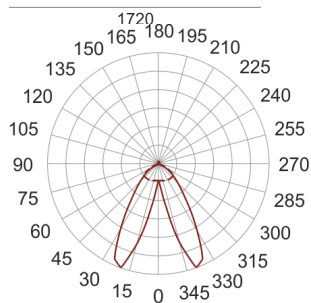

SYL-LINE GT3R 4K DASY WH BIAŁY

71

— C0-C180 - - - - C90-C270

Oprawa przemysłowa, stała. Przeznaczona do oświetlenia ogólnego. Obudowa wykonana z aluminium pomalowanego na kolor biały lub szary. Dostępna z różnymi rodzajami układów optycznych i kloszy rozpraszających.

- IP: 20
- Barwa światła: 3500-4000, Zimna
- Strumień świetlny oprawy: 6535 lm

Nazwa	Kod	Kolor	Zasilanie	Moc	Typ źródła światła	Strumień świetlny oprawy	Temperatura barwowa
SYL-LINE GT3R 4K DASY WH BIAŁY	42114	BIAŁY	230V	49W	LED	6535 lm	4000K