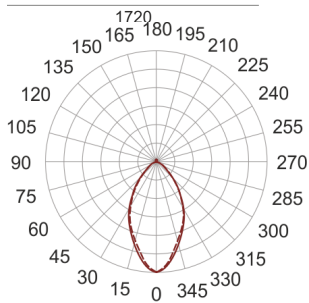

SYL-LINE GT3R 4K NR SI SZARY

71

— C0-C180 - - - - C90-C270

Oprawa przemysłowa, stała. Przeznaczona do oświetlenia ogólnego. Obudowa wykonana z aluminium pomalowanego na kolor biały lub szary. Dostępna z różnymi rodzajami układów optycznych i kloszy rozpraszających.

- IP: 20
- Barwa światła: 3500-4000, Zimna
- Strumień świetlny oprawy: 6476 lm

Nazwa	Kod	Kolor	Zasilanie	Moc	Typ źródła światła	Strumień świetlny oprawy	Temperatura barwowa
SYL-LINE GT3R 4K NR SI SZARY	42151	SZARY	230V	49W	LED	6476 lm	4000K