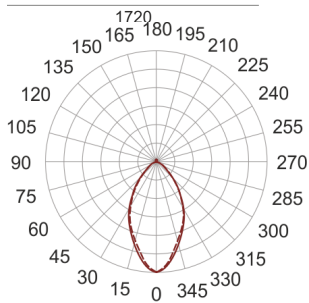

# SYL-LINE GT3R 4K NR SI SZARY

71

— C0-C180    - - - - C90-C270

Oprawa przemysłowa, stała. Przeznaczona do oświetlenia ogólnego. Obudowa wykonana z aluminium pomalowanego na kolor biały lub szary. Dostępna z różnymi rodzajami układów optycznych i kloszy rozpraszających.

- IP: 20
- Barwa światła: 3500-4000, Zimna
- Strumień świetlny oprawy: 6476 lm

Nazwa	Kod	Kolor	Zasilanie	Moc	Typ źródła światła	Strumień świetlny oprawy	Temperatura barwowa
<a href="#">SYL-LINE GT3R 4K NR SI SZARY</a>	42151	SZARY	230V	49W	LED	6476 lm	4000K