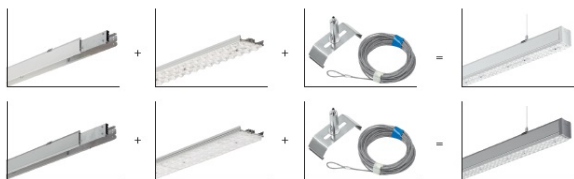

# SYL-LINE GT3R 4K NR SI SZARY

71

— C0-C180    - - - - C90-C270

Oprawa przemysłowa, stała. Przeznaczona do oświetlenia ogólnego. Obudowa wykonana z aluminium pomalowanego na kolor biały lub szary. Dostępna z różnymi rodzajami układów optycznych i kloszy rozpraszających.

- IP: 20
- Barwa światła: 3500-4000, Zimna
- Strumień świetlny oprawy: 6476 lm

Nazwa	Kod	Kolor	Zasilanie	Moc	Typ źródła światła	Strumień świetlny oprawy	Temperatura barwowa
<a href="#">SYL-LINE GT3R 4K NR SI SZARY</a>	42151	SZARY	230V	49W	LED	6476 lm	4000K