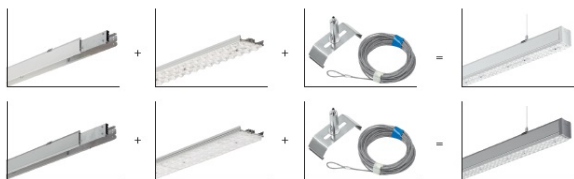

SYL-LINE GT3R 4K NR SI SZARY

71

— C0-C180 - - - - C90-C270

Oprawa przemysłowa, stała. Przeznaczona do oświetlenia ogólnego. Obudowa wykonana z aluminium pomalowanego na kolor biały lub szary. Dostępna z różnymi rodzajami układów optycznych i kloszy rozpraszających.

- IP: 20
- Barwa światła: 3500-4000, Zimna
- Strumień świetlny oprawy: 6476 lm

Nazwa	Kod	Kolor	Zasilanie	Moc	Typ źródła światła	Strumień świetlny oprawy	Temperatura barwowa
SYL-LINE GT3R 4K NR SI SZARY	42151	SZARY	230V	49W	LED	6476 lm	4000K