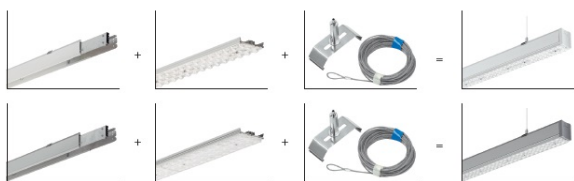

SYL-LINE GT3R 4K WD SI SZARY

71

— C0-C180 - - - - C90-C270

Oprawa przemysłowa, stała. Przeznaczona do oświetlenia ogólnego. Obudowa wykonana z aluminium pomalowanego na kolor biały lub szary. Dostępna z różnymi rodzajami układów optycznych i kloszy rozpraszających.

- IP: 20
- Barwa światła: 3500-4000, Zimna
- Strumień świetlny oprawy: 6342 lm

Nazwa	Kod	Kolor	Zasilanie	Moc	Typ źródła światła	Strumień świetlny oprawy	Temperatura barwowa
SYL-LINE GT3R 4K WD SI SZARY	42150	SZARY	230V	49W	LED	6342 lm	4000K