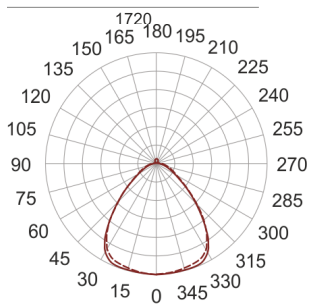

SYL-LINE GT3R 4K WD SI SZARY

71

— C0-C180 - - - - C90-C270

Oprawa przemysłowa, stała. Przeznaczona do oświetlenia ogólnego. Obudowa wykonana z aluminium pomalowanego na kolor biały lub szary. Dostępna z różnymi rodzajami układów optycznych i kloszy rozpraszających.

- IP: 20
- Barwa światła: 3500-4000, Zimna
- Strumień świetlny oprawy: 6342 lm

Nazwa	Kod	Kolor	Zasilanie	Moc	Typ źródła światła	Strumień świetlny oprawy	Temperatura barwowa
SYL-LINE GT3R 4K WD SI SZARY	42150	SZARY	230V	49W	LED	6342 lm	4000K