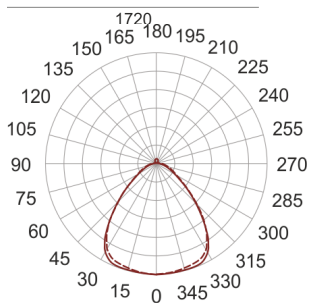

SYL-LINE GT3R 4K WD SI SZARY

71

— C0-C180 - - - - C90-C270

Oprawa przemysłowa, stała. Przeznaczona do oświetlenia ogólnego. Obudowa wykonana z aluminium pomalowanego na kolor biały lub szary. Dostępna z różnymi rodzajami układów optycznych i kloszy rozpraszających.

- IP: 20
- Barwa światła: 3500-4000, Zimna
- Strumień świetlny oprawy: 6342 lm

Nazwa	Kod	Kolor	Zasilanie	Moc	Typ źródła światła	Strumień świetlny oprawy	Temperatura barwowa
SYL-LINE GT3R 4K WD SI SZARY	42150	SZARY	230V	49W	LED	6342 lm	4000K