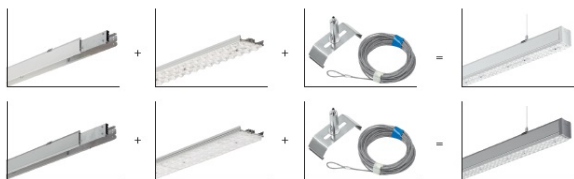

SYL-LINE GT3R 4K WD SI SZARY

71

— C0-C180 - - - - C90-C270

Oprawa przemysłowa, stała. Przeznaczona do oświetlenia ogólnego. Obudowa wykonana z aluminium pomalowanego na kolor biały lub szary. Dostępna z różnymi rodzajami układów optycznych i kloszy rozpraszających.

- IP: 20
- Barwa światła: 3500-4000, Zimna
- Strumień świetlny oprawy: 6342 lm

Nazwa	Kod	Kolor	Zasilanie	Moc	Typ źródła światła	Strumień świetlny oprawy	Temperatura barwowa
SYL-LINE GT3R 4K WD SI SZARY	42150	SZARY	230V	49W	LED	6342 lm	4000K