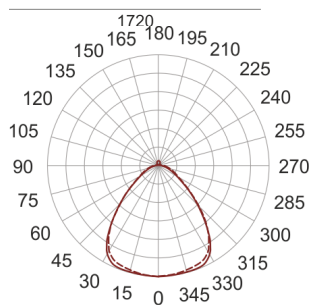

SYL-LINE GT3R 4K WD WH BIAŁY

71

— C0-C180 - - - - C90-C270

Oprawa przemysłowa, stała. Przeznaczona do oświetlenia ogólnego. Obudowa wykonana z aluminium pomalowanego na kolor biały lub szary. Dostępna z różnymi rodzajami układów optycznych i kloszy rozpraszających.

- IP: 20
- Barwa światła: 3500-4000, Zimna
- Strumień świetlny oprawy: 6342 lm

Nazwa	Kod	Kolor	Zasilanie	Moc	Typ źródła światła	Strumień świetlny oprawy	Temperatura barwowa
SYL-LINE GT3R 4K WD WH BIAŁY	42112	BIAŁY	230V	49W	LED	6342 lm	4000K