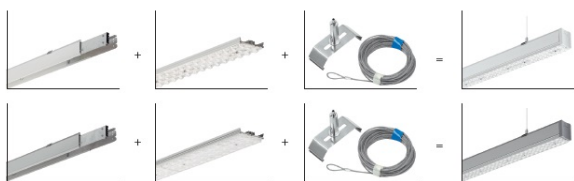

SYL-LINE GT3R 4K WD WH BIAŁY

71

— C0-C180 - - - - C90-C270

Oprawa przemysłowa, stała. Przeznaczona do oświetlenia ogólnego. Obudowa wykonana z aluminium pomalowanego na kolor biały lub szary. Dostępna z różnymi rodzajami układów optycznych i kloszy rozpraszających.

- IP: 20
- Barwa światła: 3500-4000, Zimna
- Strumień świetlny oprawy: 6342 lm

Nazwa	Kod	Kolor	Zasilanie	Moc	Typ źródła światła	Strumień świetlny oprawy	Temperatura barwowa
SYL-LINE GT3R 4K WD WH BIAŁY	42112	BIAŁY	230V	49W	LED	6342 lm	4000K