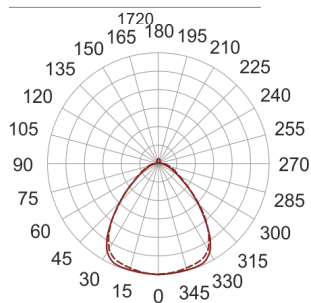

SYL-LINE GT3R 4K WD WH BIAŁY

71

— C0-C180 - - - - C90-C270

Oprawa przemysłowa, stała. Przeznaczona do oświetlenia ogólnego. Obudowa wykonana z aluminium pomalowanego na kolor biały lub szary. Dostępna z różnymi rodzajami układów optycznych i kloszy rozpraszających.

- IP: 20
- Barwa światła: 3500-4000, Zimna
- Strumień świetlny oprawy: 6342 lm

Nazwa	Kod	Kolor	Zasilanie	Moc	Typ źródła światła	Strumień świetlny oprawy	Temperatura barwowa
SYL-LINE GT3R 4K WD WH BIAŁY	42112	BIAŁY	230V	49W	LED	6342 lm	4000K