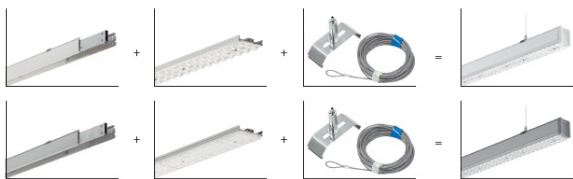

SYL-LINE SURFACE BRACKET 10PCS SZARY

- IP:
- Barwa światła:
- Strumień świetlny oprawy: lm

Nazwa	Kod	Kolor	Zasilanie	Moc	Typ źródła światła
SYL-LINE SURFACE BRACKET 10PCS SZARY	42255	SZARY			