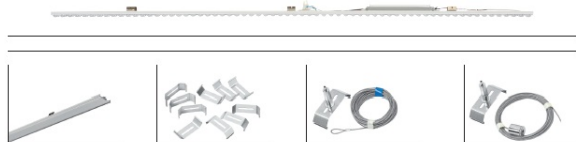

SYL-LINE SURFACE MNT KIT 3M 10PCS SZARY

- IP:
- Barwa światła:
- Strumień świetlny oprawy: lm

| Nazwa | Kod | Kolor | Zasilanie | Moc | Typ źródła światła |
|---|-------|-------|-----------|-----|--------------------|
| SYL-LINE SURFACE MNT KIT 3M 10PCS SZARY | 42261 | SZARY | | | |