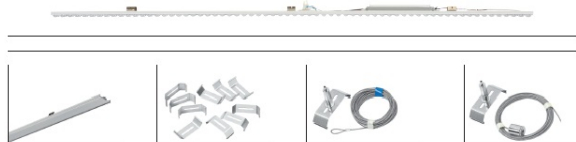

SYL-LINE SURFACE MNT KIT 6M 10PCS SZARY

- IP:
- Barwa światła:
- Strumień świetlny oprawy: lm

Nazwa	Kod	Kolor	Zasilanie	Moc	Typ źródła światła
SYL-LINE SURFACE MNT KIT 6M 10PCS SZARY	42260	SZARY			