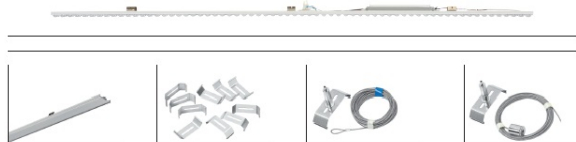

## SYL-LINE SURFACE MNT KIT 6M 10PCS SZARY

---

- IP:
- Barwa światła:
- Strumień świetlny oprawy: lm

Nazwa	Kod	Kolor	Zasilanie	Moc	Typ źródła światła
<a href="#">SYL-LINE SURFACE MNT KIT 6M 10PCS SZARY</a>	42260	SZARY			