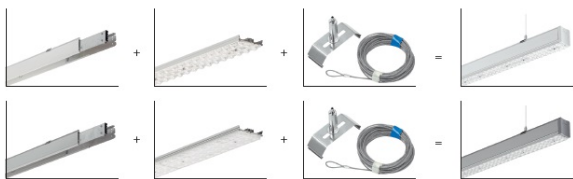

SYL-LINE SURFACE MNT KIT 6M SZARY

- IP:
- Barwa światła:
- Strumień świetlny oprawy: lm

Nazwa	Kod	Kolor	Zasilanie	Moc	Typ źródła światła
SYL-LINE SURFACE MNT KIT 6M SZARY	42259	SZARY			