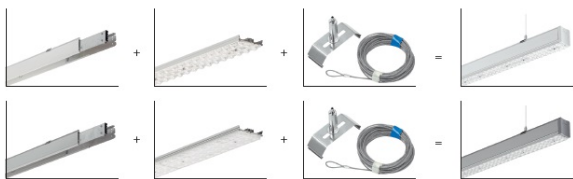

SYL-LINE SURFACE MNT KIT 6M SZARY

- IP:
- Barwa światła:
- Strumień świetlny oprawy: lm

| Nazwa | Kod | Kolor | Zasilanie | Moc | Typ źródła światła |
|---|-------|-------|-----------|-----|--------------------|
| SYL-LINE SURFACE MNT KIT 6M SZARY | 42259 | SZARY | | | |