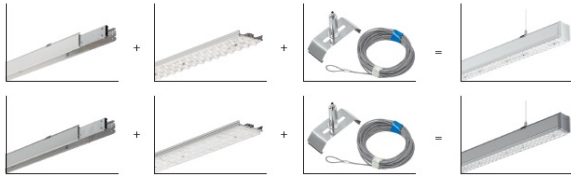

## SYL-LINE SURFACE MNT KIT 6M SZARY

---

- IP:
- Barwa światła:
- Strumień świetlny oprawy: lm

| Nazwa   | Kod   | Kolor | Zasilanie | Moc | Typ źródła światła |
|---|-------|-------|-----------|-----|--------------------|
| <a href="#">SYL-LINE SURFACE MNT KIT 6M SZARY</a> | 42259 | SZARY |           |     |                    |