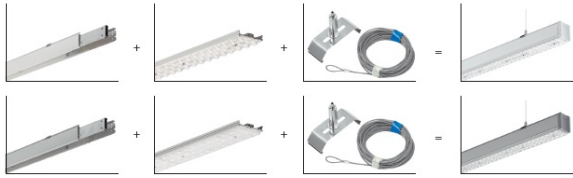

SYL-LINE SUSPENSION SET KIT 3M 10PCS SZARY

- IP:
- Barwa światła:
- Strumień świetlny oprawy: lm

Nazwa	Kod	Kolor	Zasilanie	Moc	Typ źródła światła
SYL-LINE SUSPENSION SET KIT 3M 10PCS SZARY	42258	SZARY			