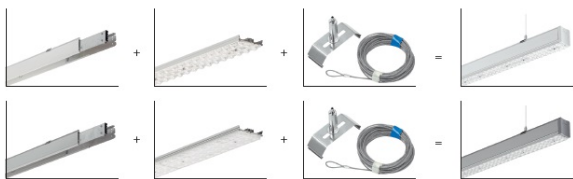

SYL-LINE SUSPENSION SET KIT 3M 10PCS SZARY

- IP:
- Barwa światła:
- Strumień świetlny oprawy: lm

Nazwa	Kod	Kolor	Zasilanie	Moc	Typ źródła światła
SYL-LINE SUSPENSION SET KIT 3M 10PCS SZARY	42258	SZARY			