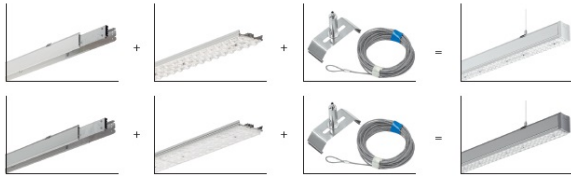

SYL-LINE SUSPENSION SET KIT 3M 10PCS SZARY

- IP:
- Barwa światła:
- Strumień świetlny oprawy: lm

| Nazwa | Kod | Kolor | Zasilanie | Moc | Typ źródła światła |
|--|-------|-------|-----------|-----|--------------------|
| SYL-LINE SUSPENSION SET KIT 3M 10PCS SZARY | 42258 | SZARY | | | |