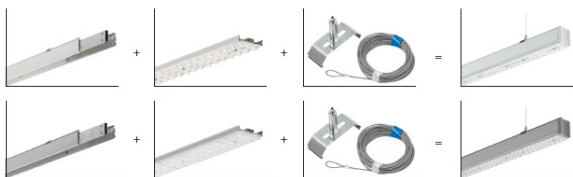

SYL-LINE SUSPENSION SET KIT 6M 10PCS SZARY

- IP:
- Barwa światła:
- Strumień świetlny oprawy: lm

| Nazwa | Kod | Kolor | Zasilanie | Moc | Typ źródła światła |
|--|-------|-------|-----------|-----|--------------------|
| SYL-LINE SUSPENSION SET KIT 6M 10PCS SZARY | 42257 | SZARY | | | |