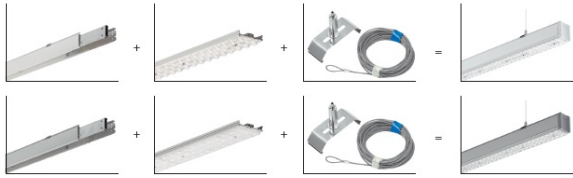

SYL-LINE SUSPENSION SET KIT 6M SZARY

- IP:
- Barwa światła:
- Strumień świetlny oprawy: lm

Nazwa	Kod	Kolor	Zasilanie	Moc	Typ źródła światła
SYL-LINE SUSPENSION SET KIT 6M SZARY	42256	SZARY			