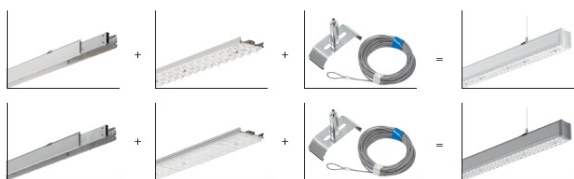

SYL-LINE SUSPENSION SET KIT 6M SZARY

- IP:
- Barwa światła:
- Strumień świetlny oprawy: lm

Nazwa	Kod	Kolor	Zasilanie	Moc	Typ źródła światła
SYL-LINE SUSPENSION SET KIT 6M SZARY	42256	SZARY			