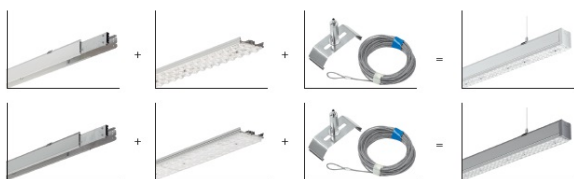

## SYL-LINE SUSPENSION SET KIT 6M SZARY

---

- IP:
- Barwa światła:
- Strumień świetlny oprawy: lm

Nazwa	Kod	Kolor	Zasilanie	Moc	Typ źródła światła
<a href="#">SYL-LINE SUSPENSION SET KIT 6M SZARY</a>	42256	SZARY			