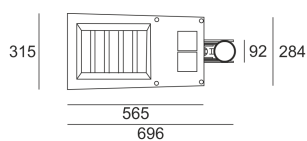

# THEOS SR 12 LED SZARY

Oprawa LED'owa, wysokiej wydajności, szczelna, ruchoma. Przeznaczona do oświetlenia ulic i terenów mieszkalnych. Obudowa wykonana z aluminium pomalowanego na kolor szary.

- IP: 66
- Barwa światła: 3500-4000, Zimna
- Strumień świetlny oprawy: 10648 lm