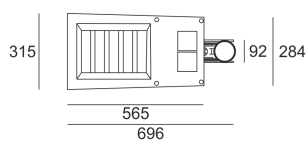

THEOS SR 12 LED SZARY

Oprawa LED'owa, wysokiej wydajności, szczelna, ruchoma. Przeznaczona do oświetlenia ulic i terenów mieszkalnych. Obudowa wykonana z aluminium pomalowanego na kolor szary.

- IP: 66
- Barwa światła: 3500-4000, Zimna
- Strumień świetlny oprawy: 10648 lm