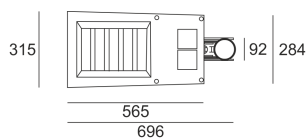

# THEOS SR 16 LED SZARY

Oprawa LED'owa, wysokiej wydajności, szczelna, ruchoma. Przeznaczona do oświetlenia ulic i terenów mieszkalnych. Obudowa wykonana z aluminium pomalowanego na kolor szary.

- IP: 66
- Barwa światła: 3500-4000, Zimna
- Strumień świetlny oprawy: 14362 lm