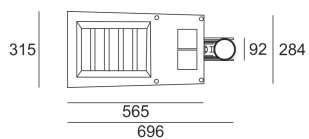

THEOS SR 16 LED SZARY

Oprawa LED'owa, wysokiej wydajności, szczelna, ruchoma. Przeznaczona do oświetlenia ulic i terenów mieszkalnych. Obudowa wykonana z aluminium pomalowanego na kolor szary.

- IP: 66
- Barwa światła: 3500-4000, Zimna
- Strumień świetlny oprawy: 14362 lm