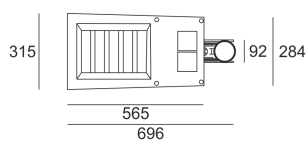

THEOS SR 16 LED SZARY

Oprawa LED'owa, wysokiej wydajności, szczelna, ruchoma. Przeznaczona do oświetlenia ulic i terenów mieszkalnych. Obudowa wykonana z aluminium pomalowanego na kolor szary.

- IP: 66
- Barwa światła: 3500-4000, Zimna
- Strumień świetlny oprawy: 14362 lm