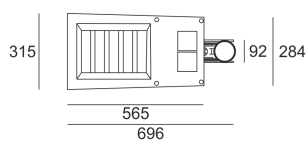

# THEOS SR 20 LED SZARY

Oprawa LED'owa, wysokiej wydajności, szczelna, ruchoma. Przeznaczona do oświetlenia ulic i terenów mieszkalnych. Obudowa wykonana z aluminium pomalowanego na kolor szary.

- IP: 66
- Barwa światła: 3500-4000, Zimna
- Strumień świetlny oprawy: 18072 lm