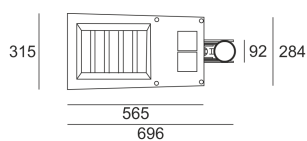

THEOS SR 20 LED SZARY

Oprawa LED'owa, wysokiej wydajności, szczelna, ruchoma. Przeznaczona do oświetlenia ulic i terenów mieszkalnych. Obudowa wykonana z aluminium pomalowanego na kolor szary.

- IP: 66
- Barwa światła: 3500-4000, Zimna
- Strumień świetlny oprawy: 18072 lm