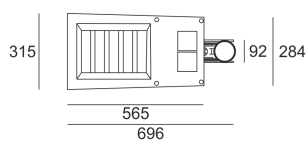

THEOS SR 4 LED SZARY

Oprawa LED'owa, wysokiej wydajności, szczelna, ruchoma. Przeznaczona do oświetlenia ulic i terenów mieszkalnych. Obudowa wykonana z aluminium pomalowanego na kolor szary.

- IP: 66
- Barwa światła: 3500-4000, Zimna
- Strumień świetlny oprawy: 3652 lm