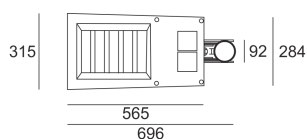

THEOS SR 4 LED SZARY

Oprawa LED'owa, wysokiej wydajności, szczelna, ruchoma. Przeznaczona do oświetlenia ulic i terenów mieszkalnych. Obudowa wykonana z aluminium pomalowanego na kolor szary.

- IP: 66
- Barwa światła: 3500-4000, Zimna
- Strumień świetlny oprawy: 3652 lm