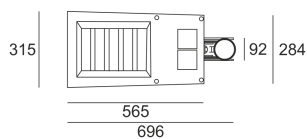

THEOS SR 8 LED SZARY

Oprawa LED'owa, wysokiej wydajności, szczelna, ruchoma. Przeznaczona do oświetlenia ulic i terenów mieszkalnych. Obudowa wykonana z aluminium pomalowanego na kolor szary.

- IP: 66
- Barwa światła: 3500-4000, Zimna
- Strumień świetlny oprawy: 7304 lm