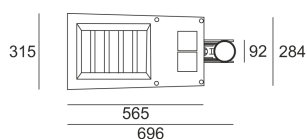

THEOS SR 8 LED SZARY

Oprawa LED'owa, wysokiej wydajności, szczelna, ruchoma. Przeznaczona do oświetlenia ulic i terenów mieszkalnych. Obudowa wykonana z aluminium pomalowanego na kolor szary.

- IP: 66
- Barwa światła: 3500-4000, Zimna
- Strumień świetlny oprawy: 7304 lm